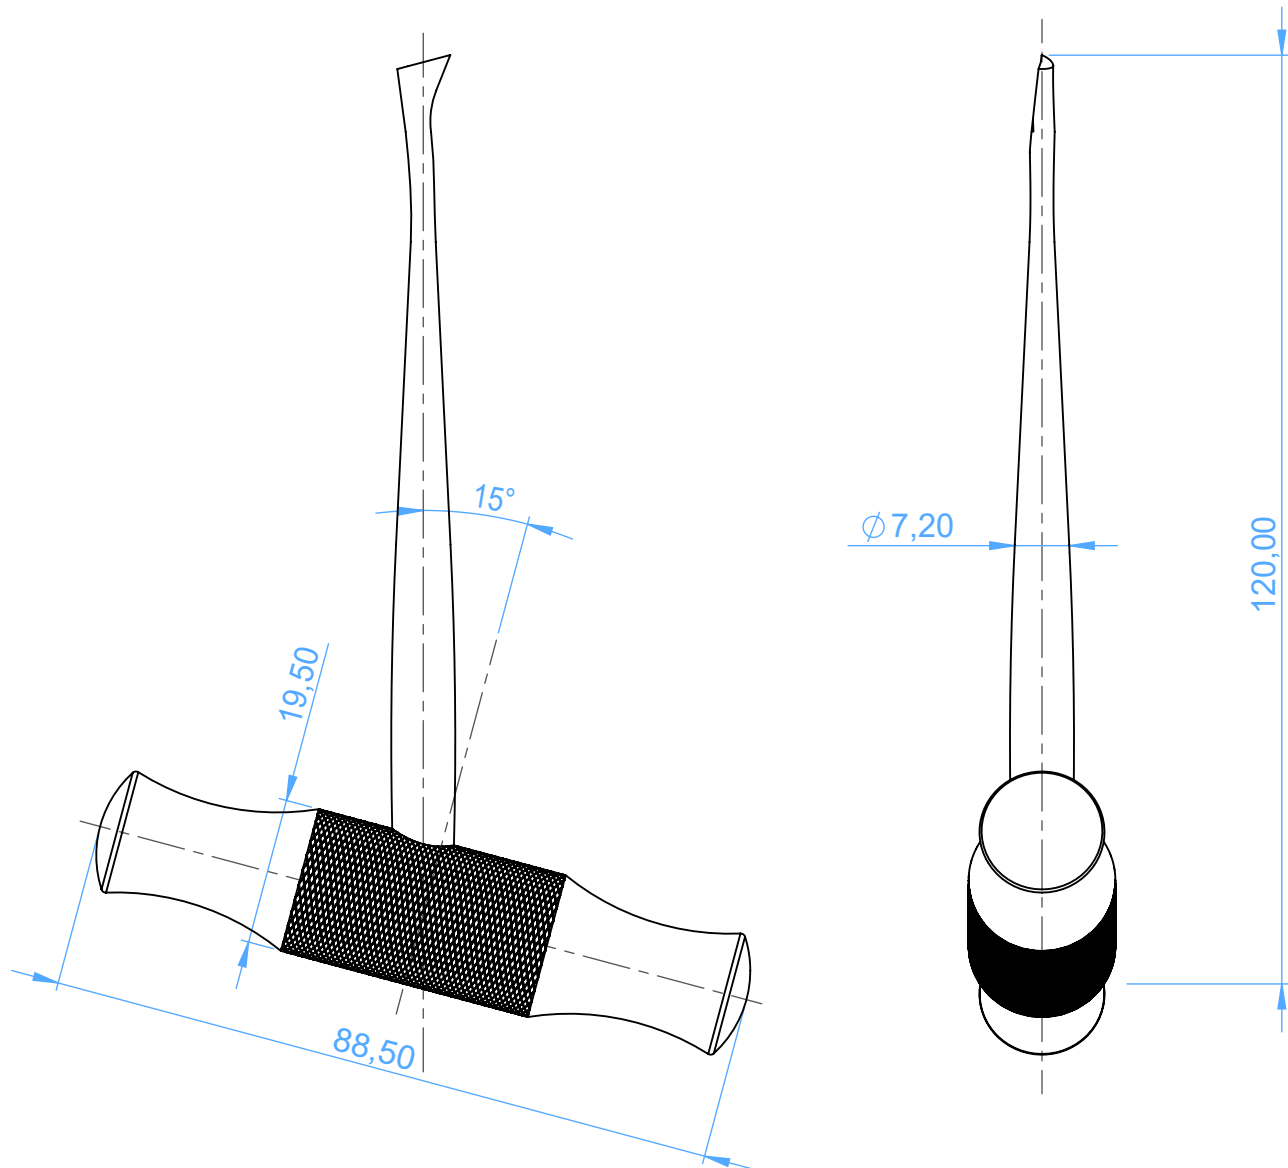

0202-321 - ROOT ELEVATORS with HANDLE-Leva per radici

321 Walter F. Barry

SCALE 1:1