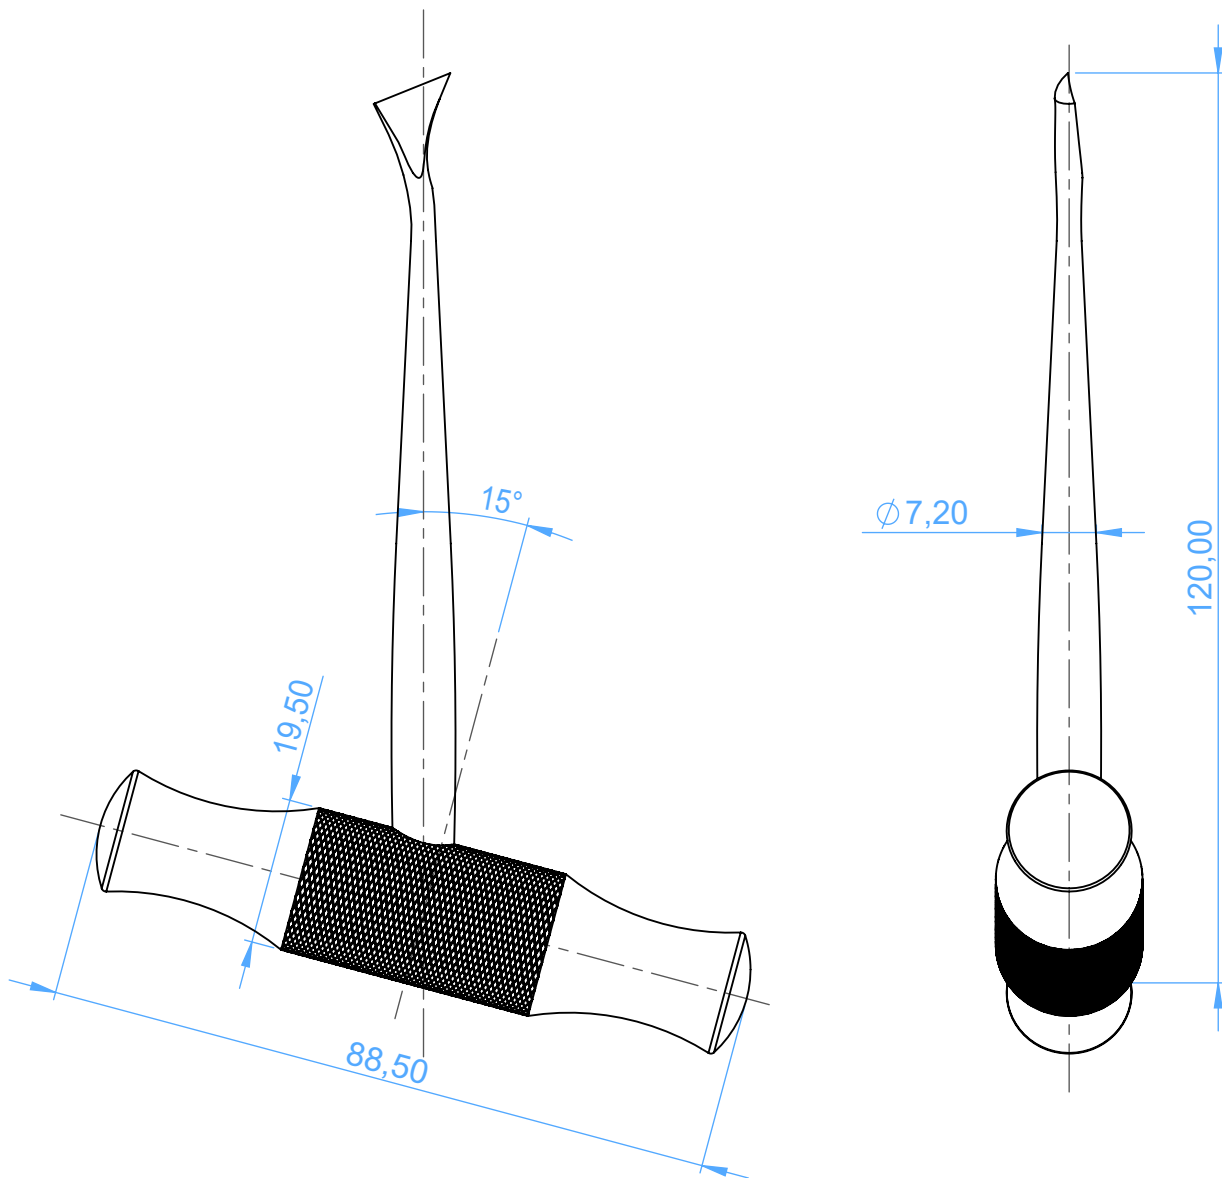

0202-322 - ROOT ELEVATORS with HANDLE-Leva per radici

322 Walter F. Barry

SCALE 1:1