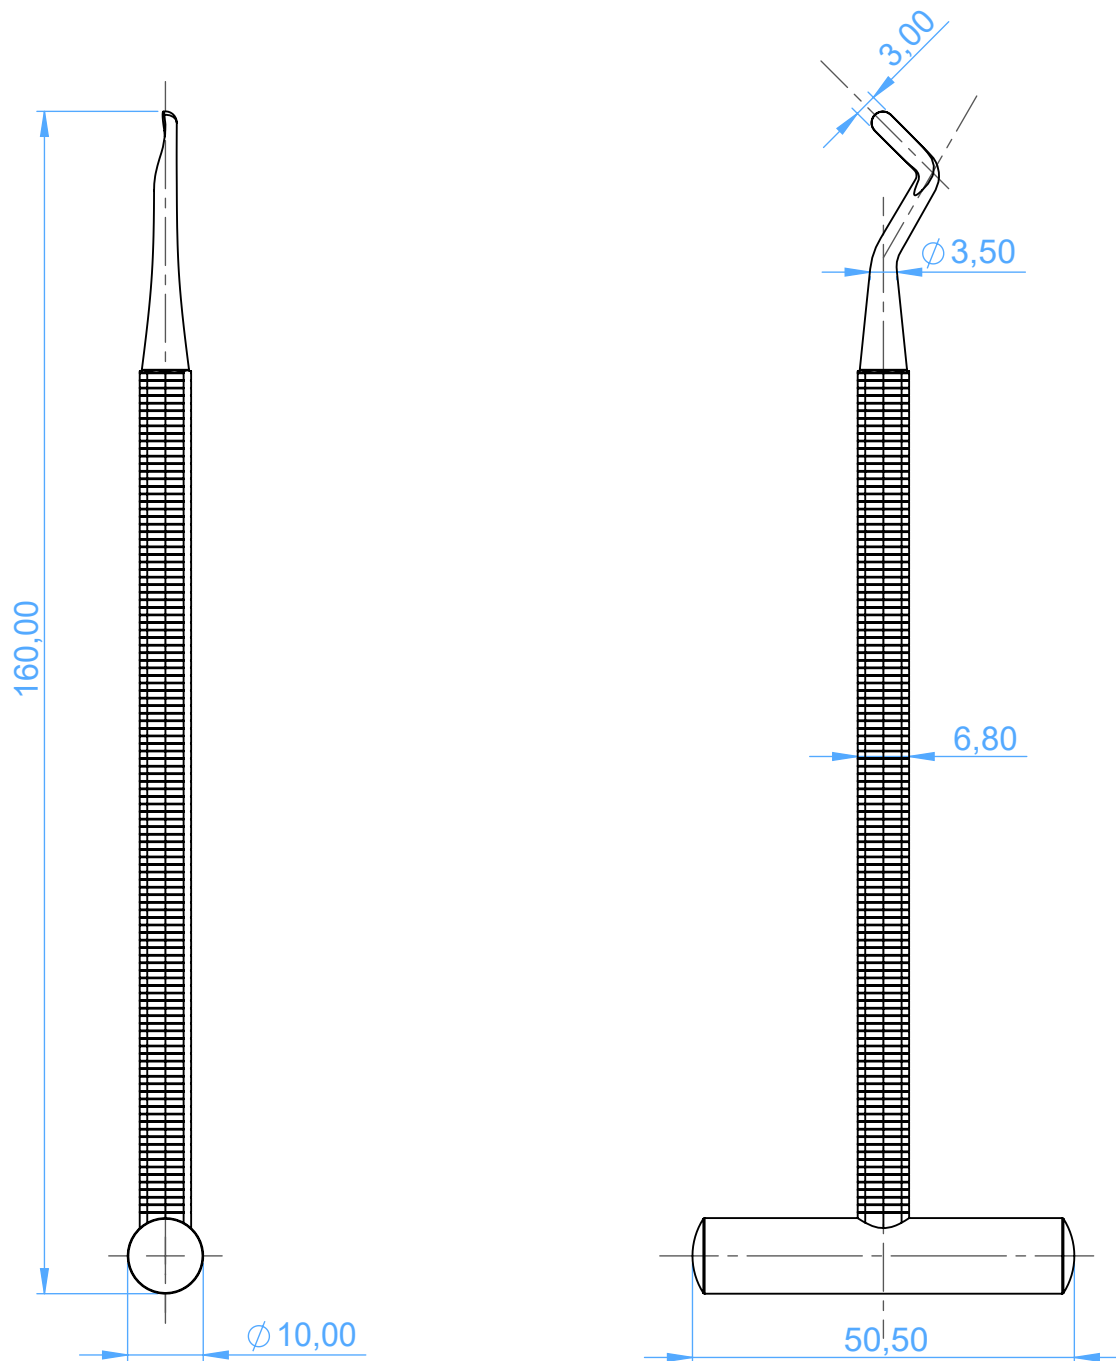

0203-25 - ROOT ELEVATORS with HANDLE-Leva per Radici con Manico

25 Pott

SCALE 1:1