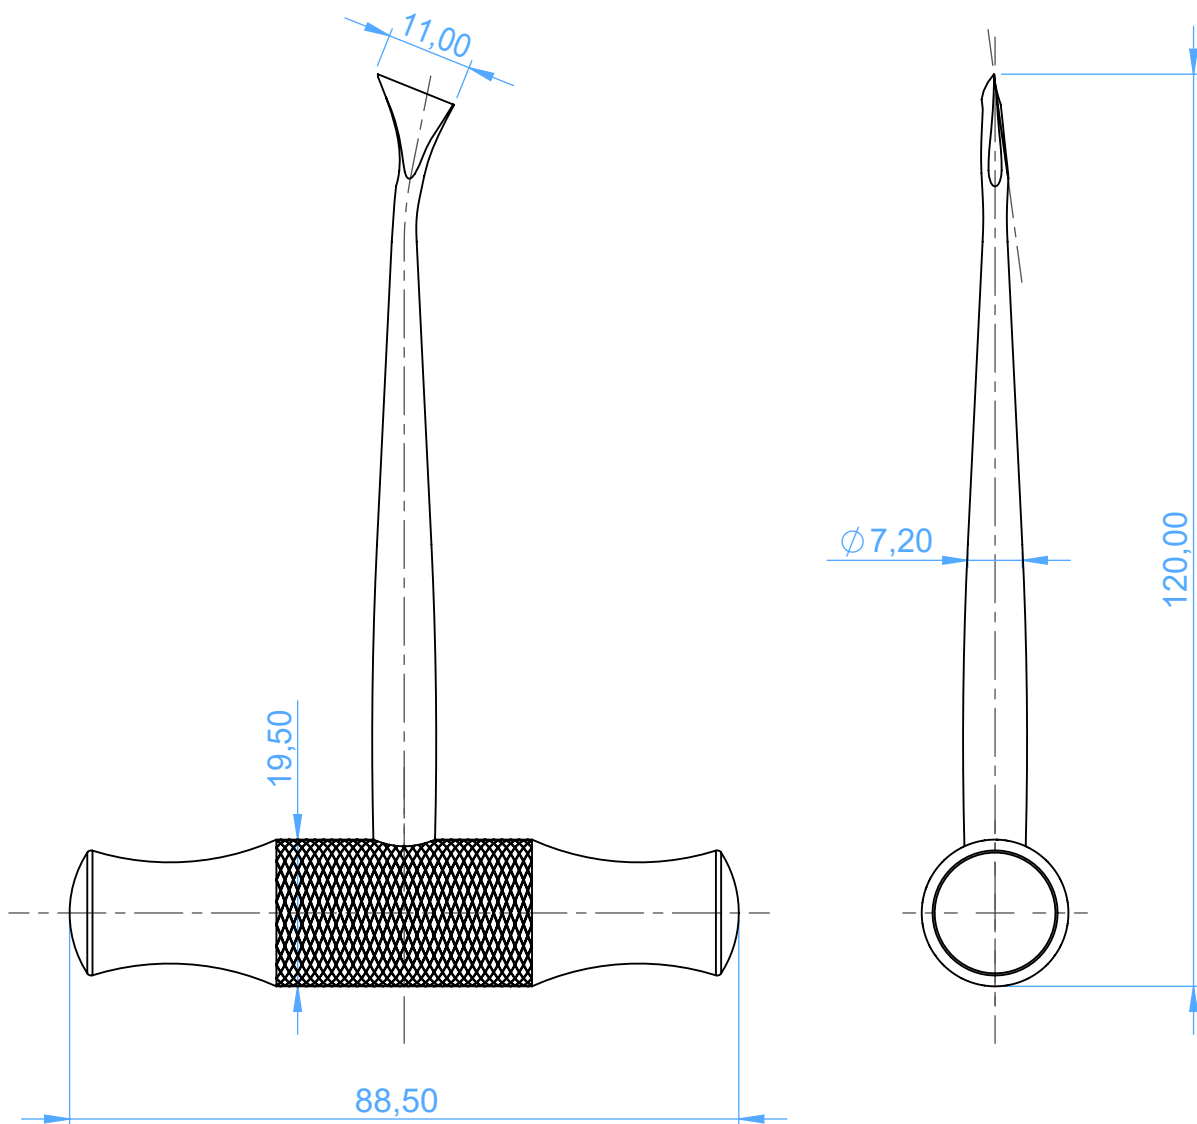

0204-11R - Leva per radici - Root elevators with handle

11RW Winter

SCALE 1:1