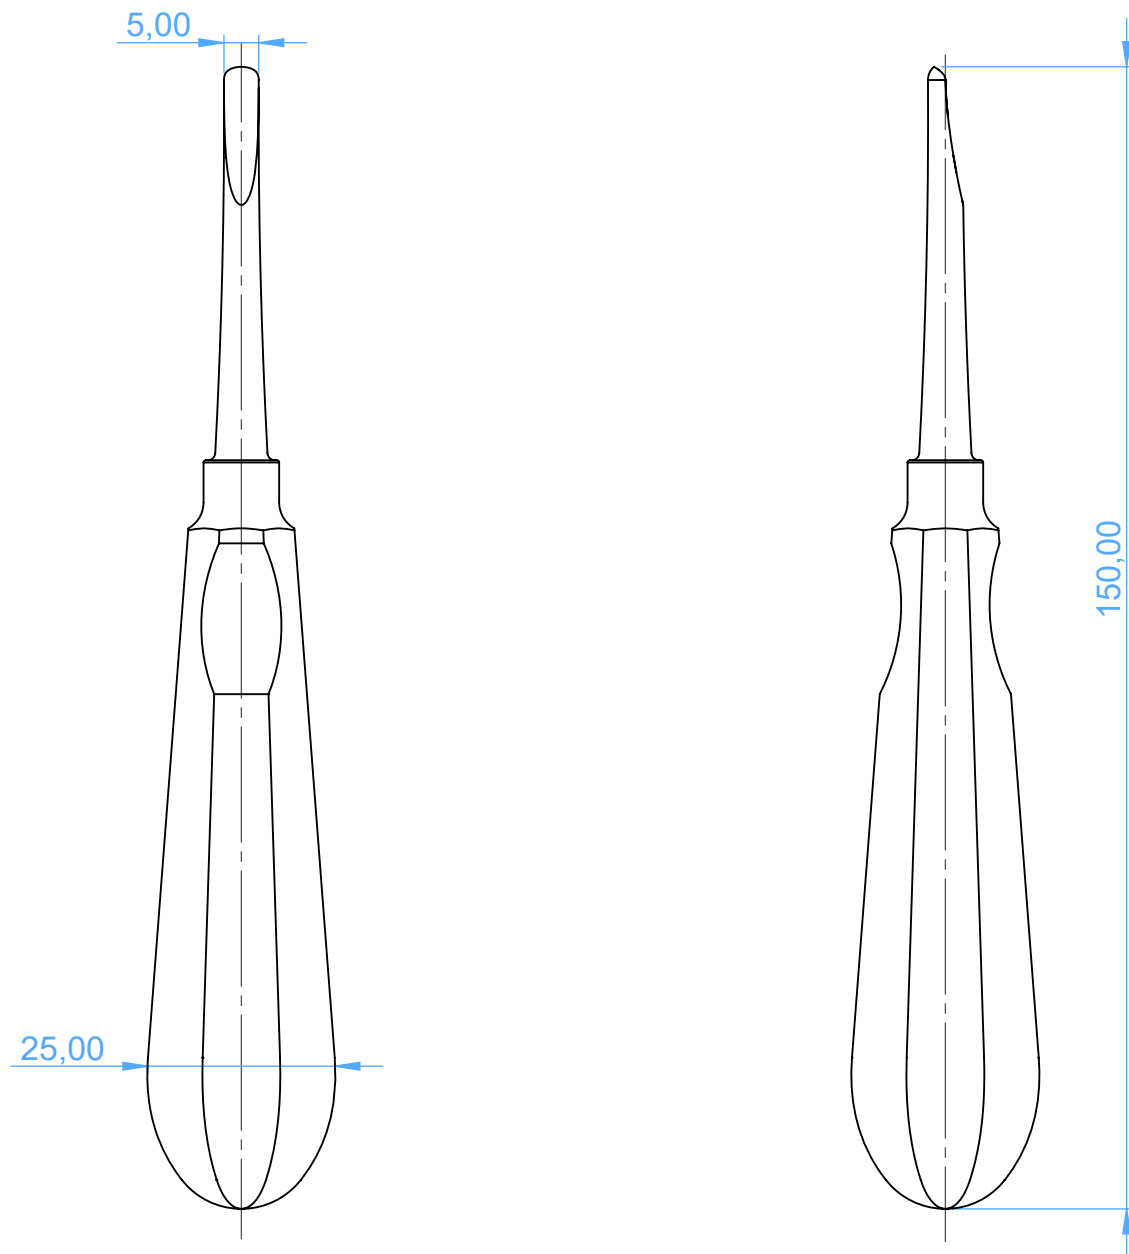

0217-1 - Leva per radici - Root elevators with handle

1H Heidbrink

SCALE 1:1