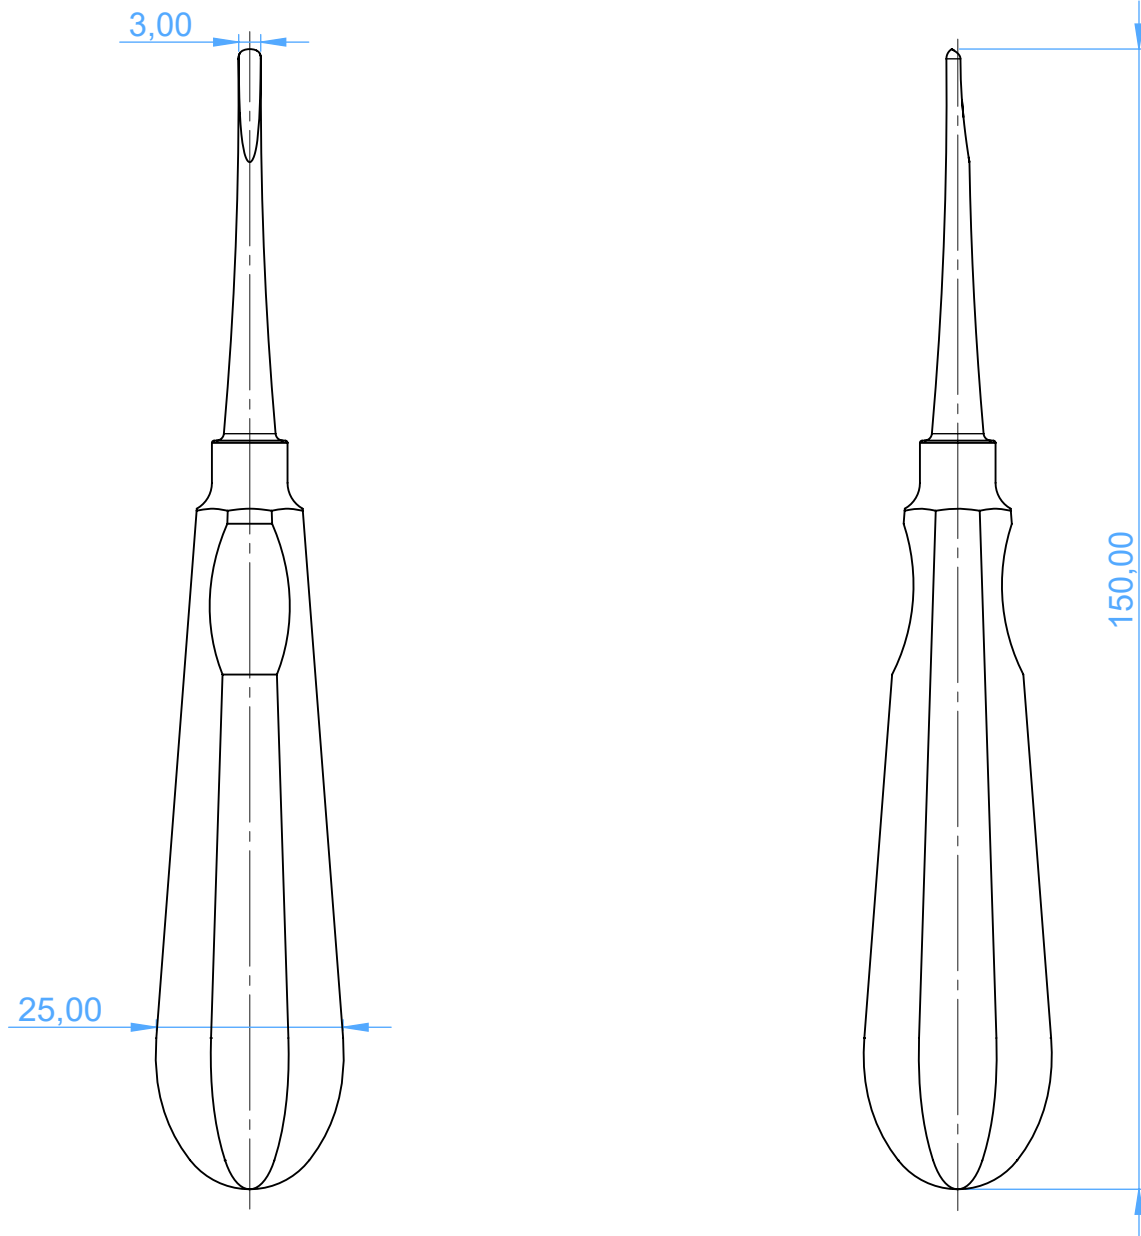

0217-40 - Leva per radici - Root elevators with handle

40H Heidbrink

SCALE 1:1