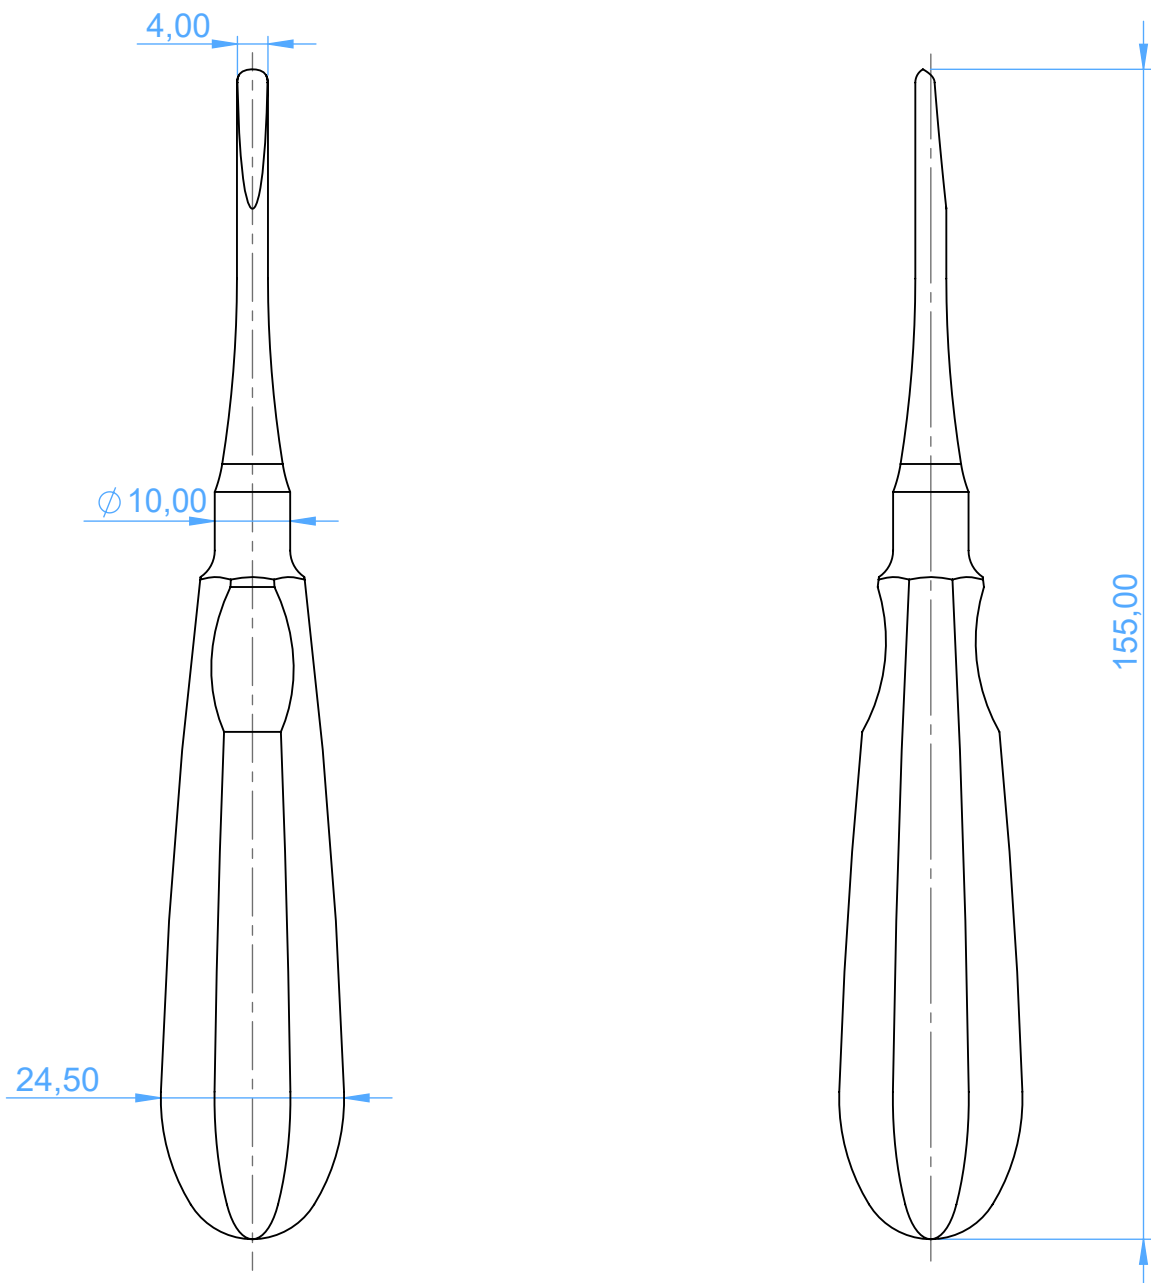

0217-41 - Leva per radici - Root elevators with handle

41H Heldbrink

SCALE 1:1