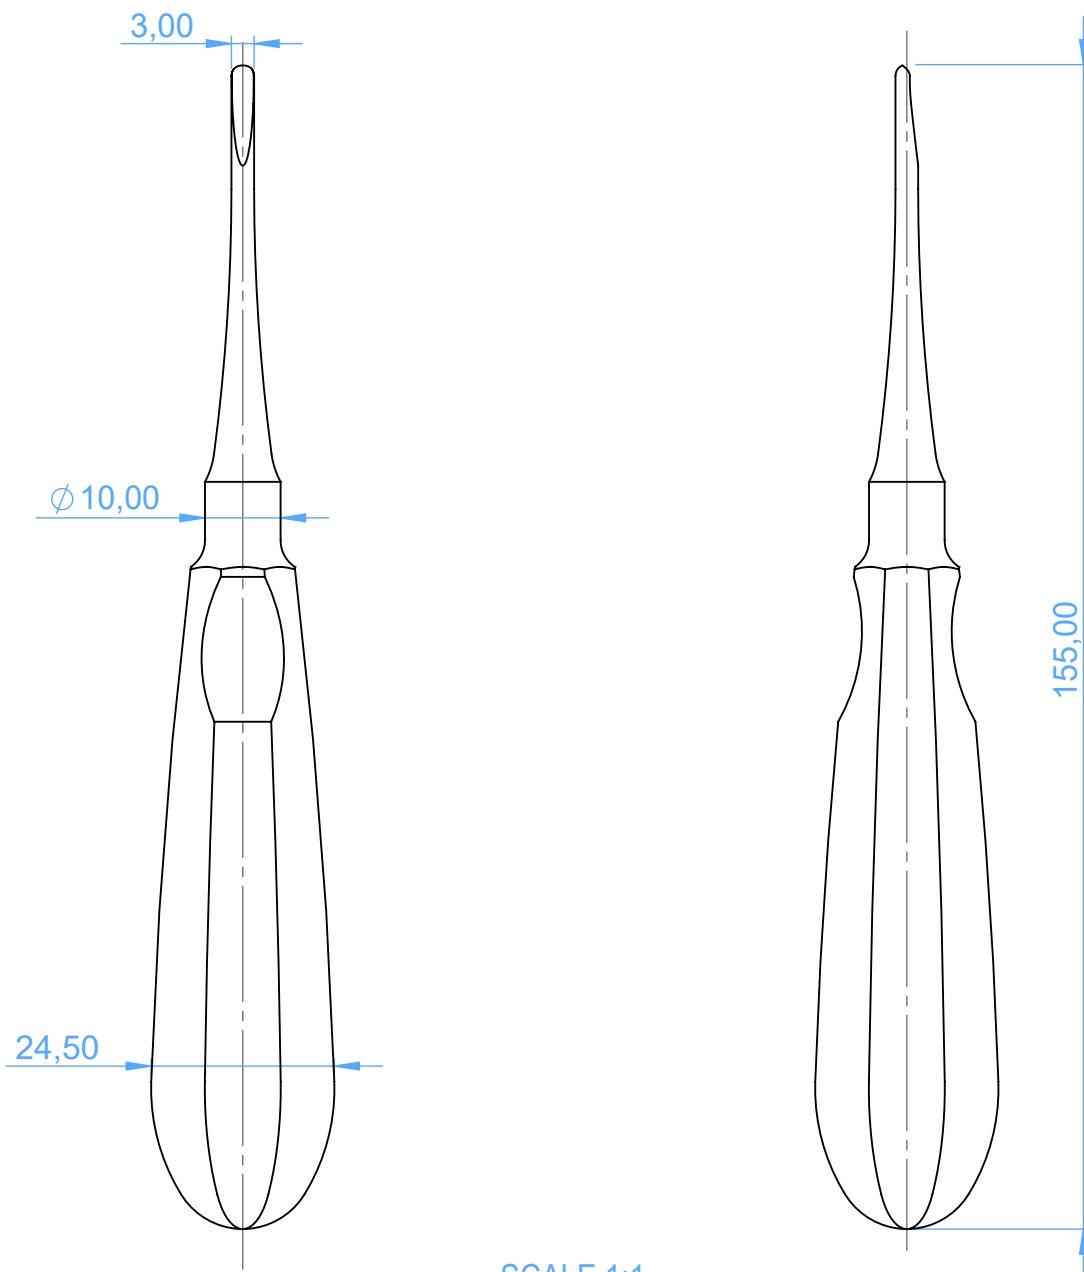

0218-81A - Leva per radici - Root elevators with handle

81A

SCALE 1:1