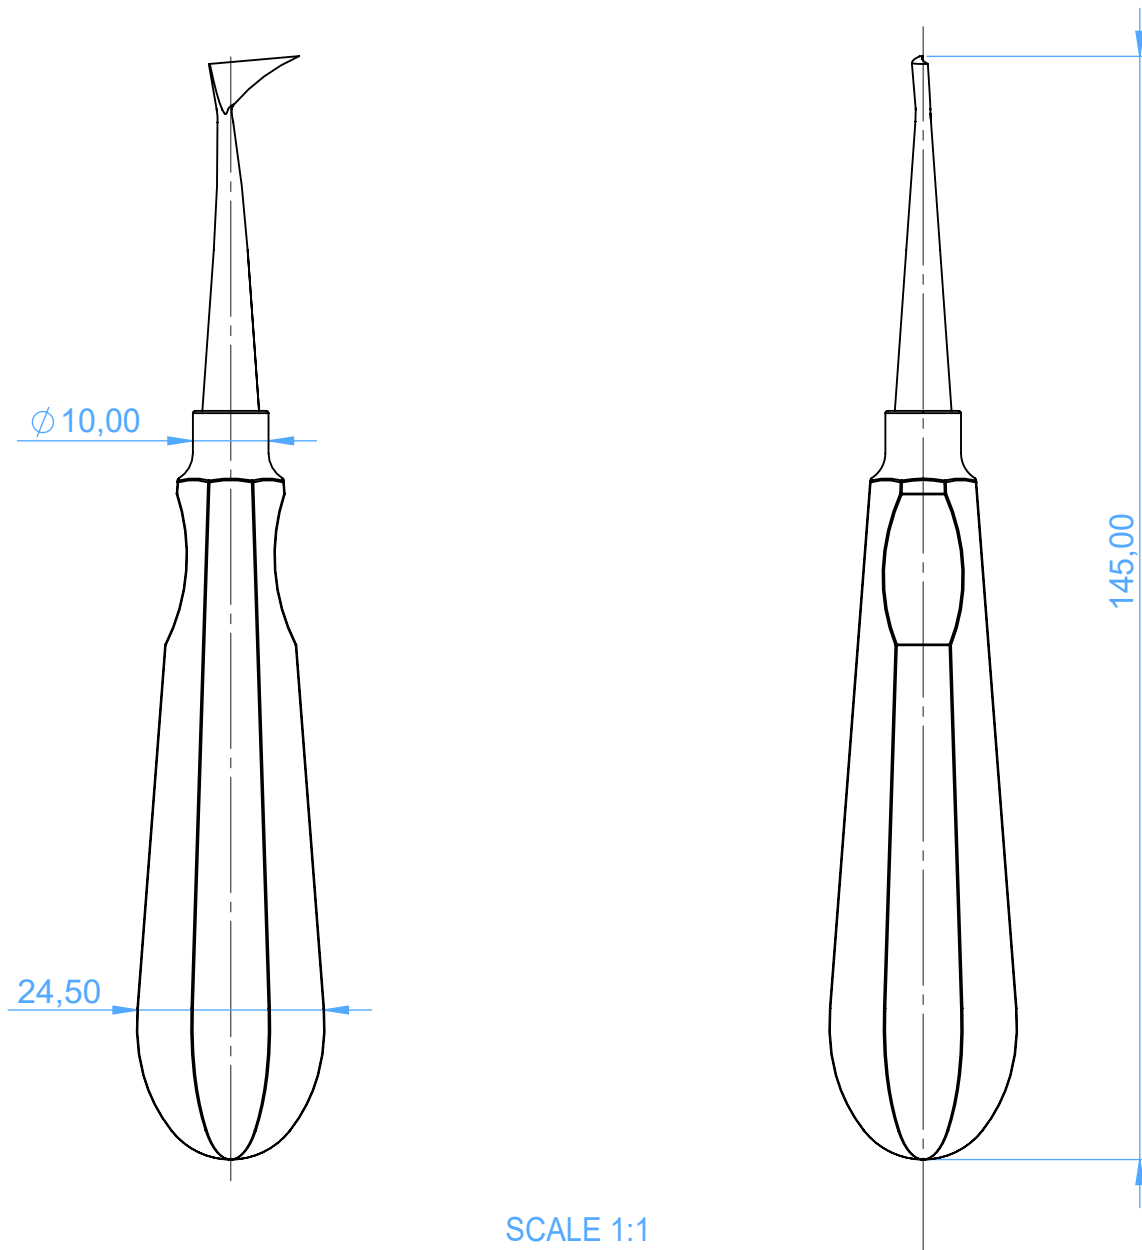

0220-25 - Leva per radici - Root elevators with handle

25 Cryer

SCALE 1:1