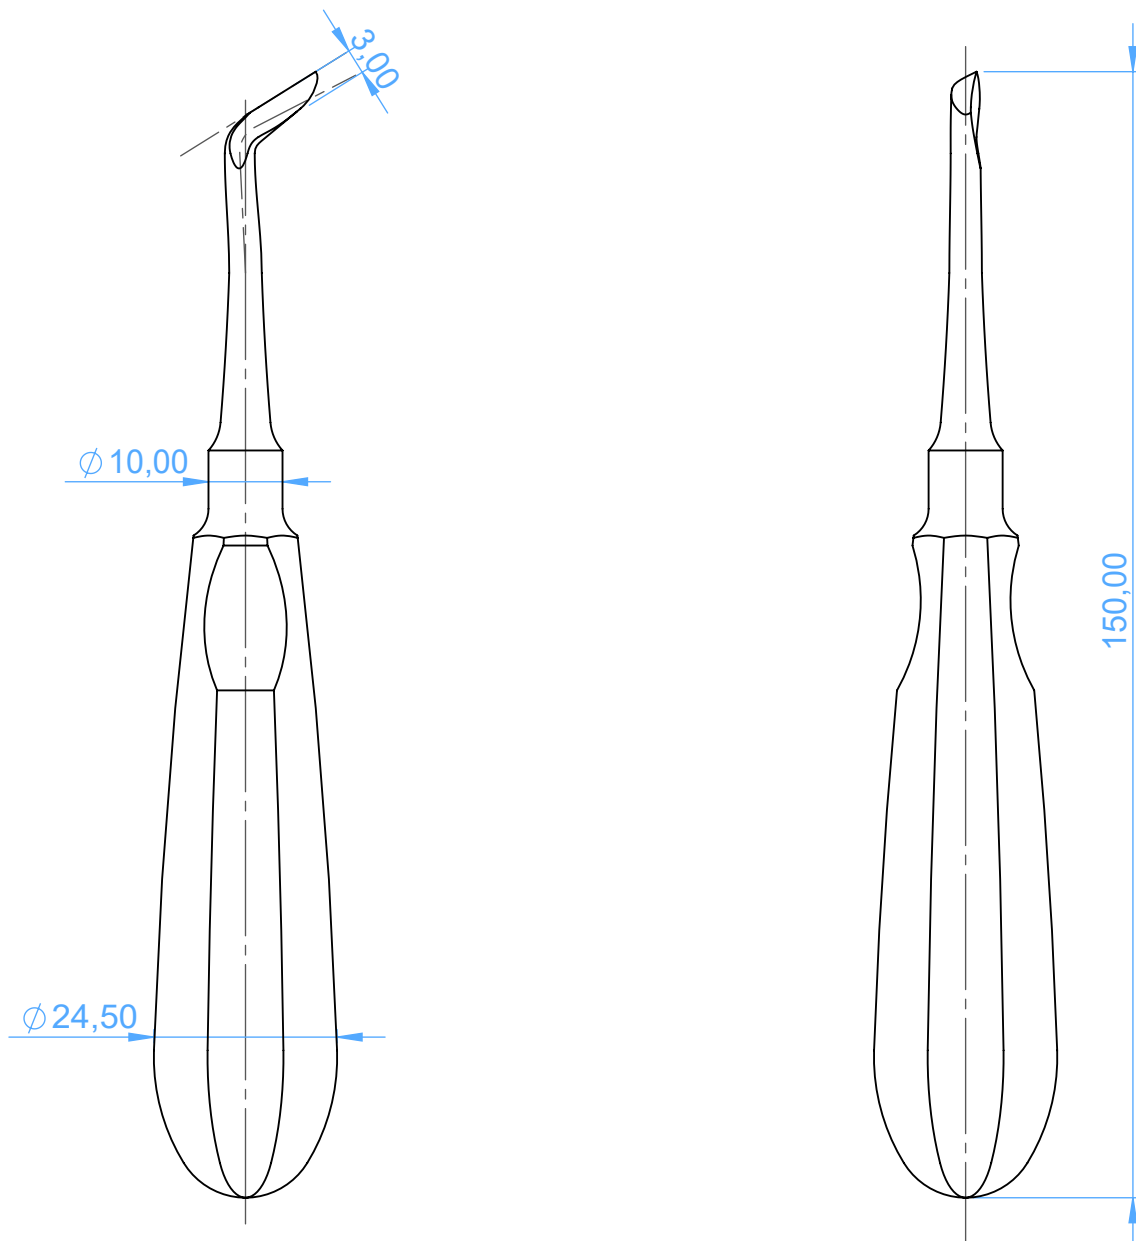

0222-190 Leva per radici - Root elevators with handle

190

SCALE 1:1