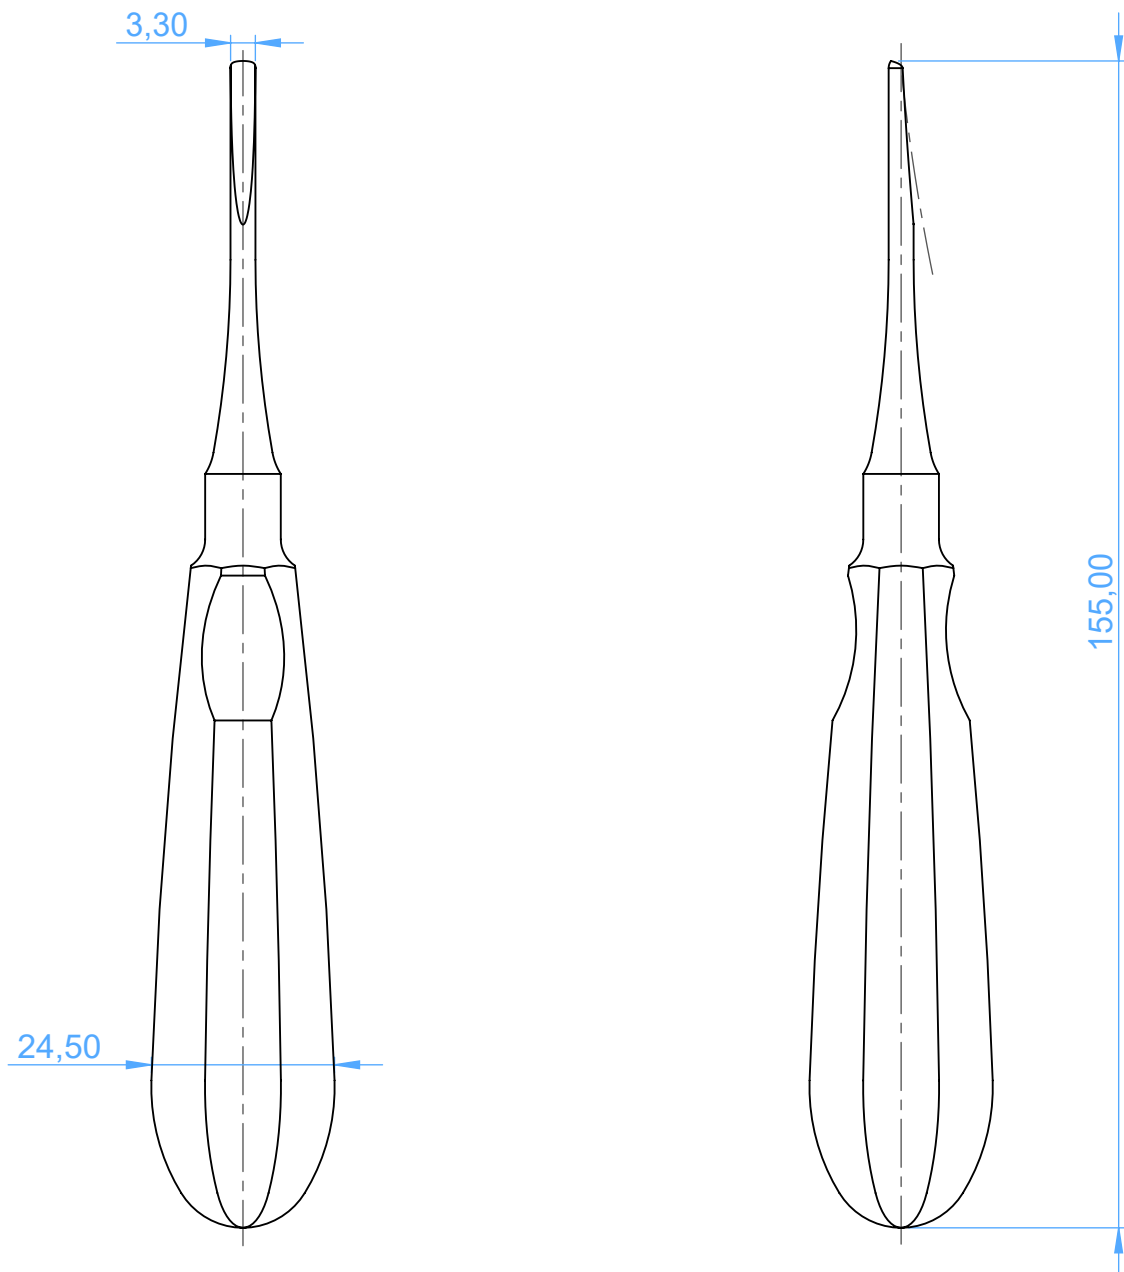

0230-12M - Leva per radici - Root elevators with handle

12M Mac Millan

SCALE 1:1