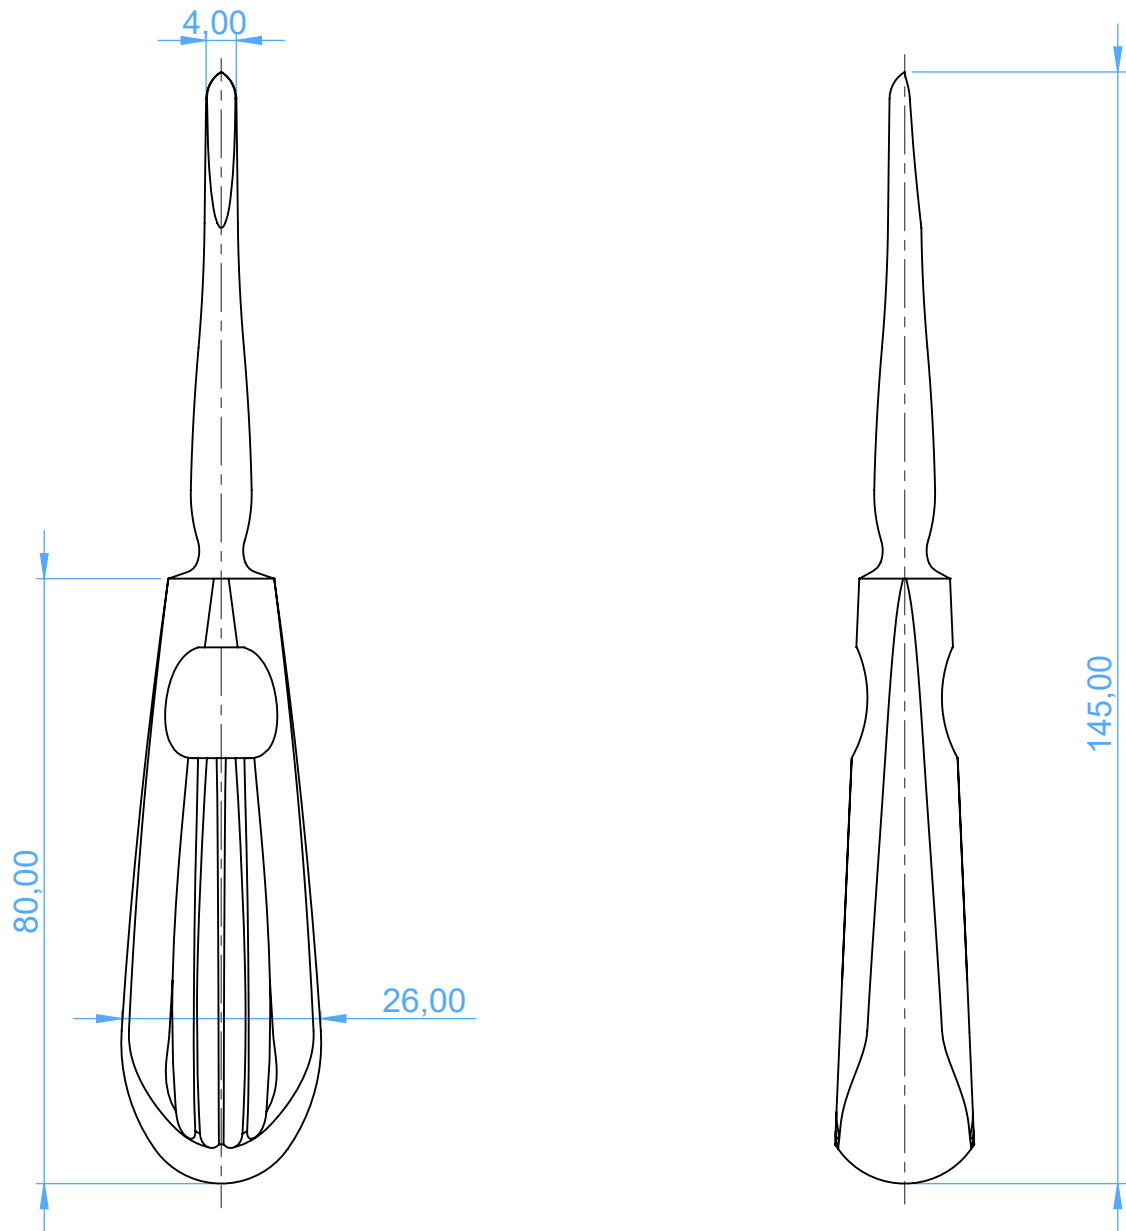

0234-1 - Leva per radici con manico - Root elevator with handle

1 Hylin

SCALE 1:1