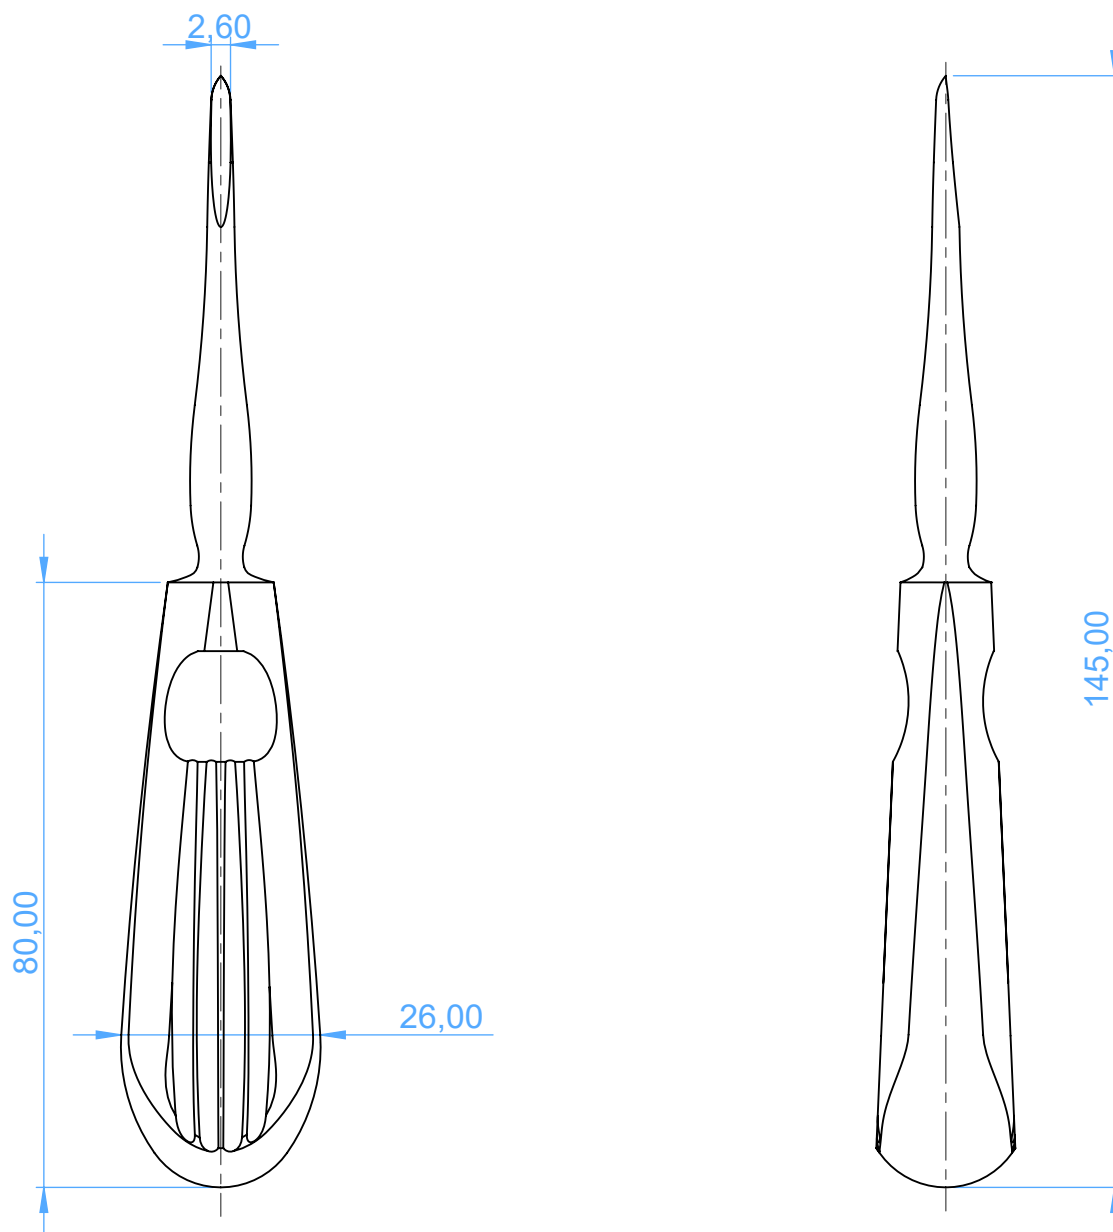

0234-2 - Leva per radici con manico - Root elevator with handle

2 Hylin

SCALE 1:1