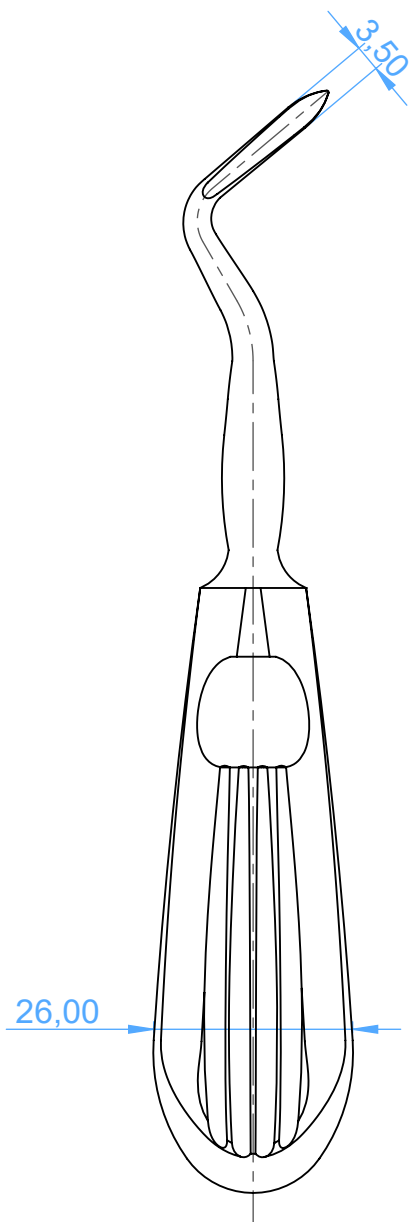

0234-3 - Leva per radici con manico - Root elevator with handle

3 Hylin

SCALE 1:1