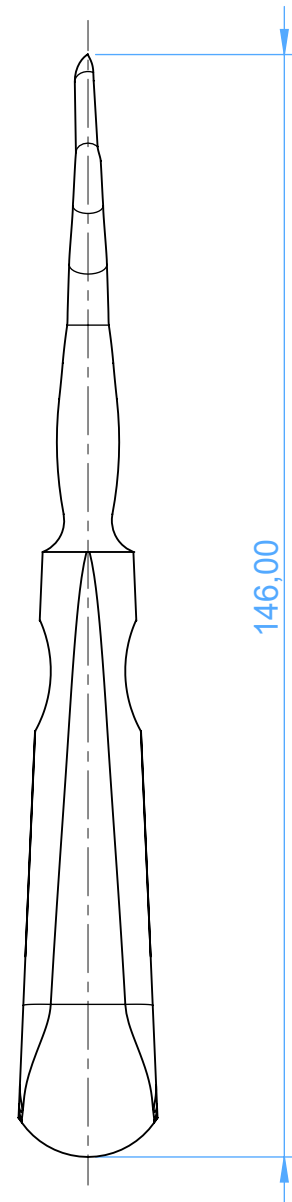

0234-3 - Leva per radici con manico - Root elevator with handle

3 Hylin

SCALE 1:1