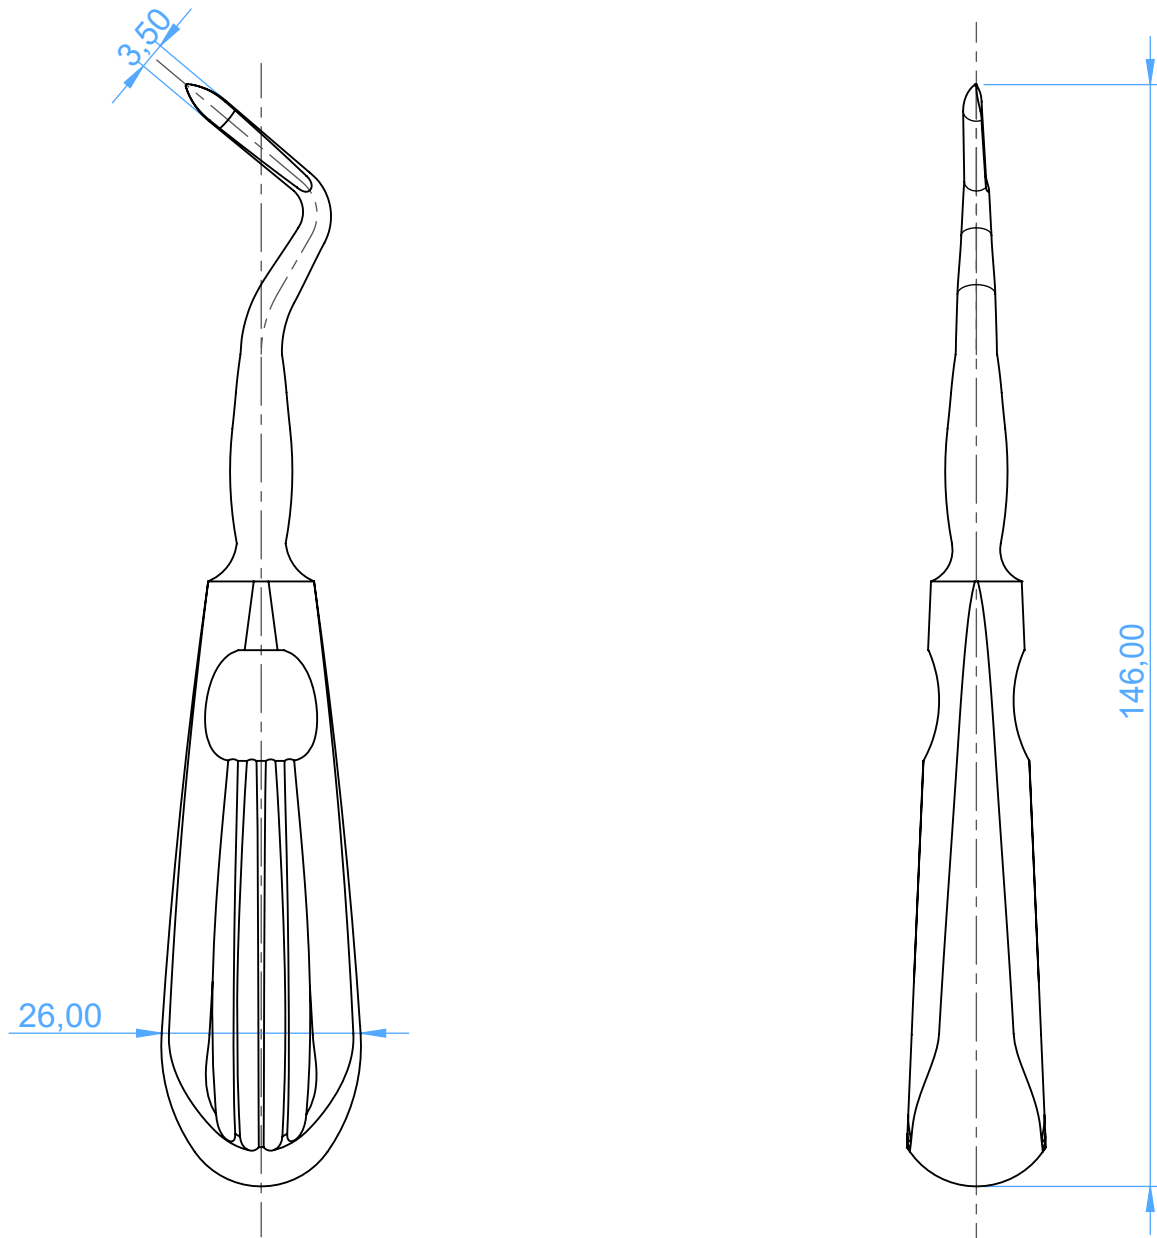

0234-4 - Leva per radici con manico - Root elevator with handle

4 Hylin

SCALE 1:1