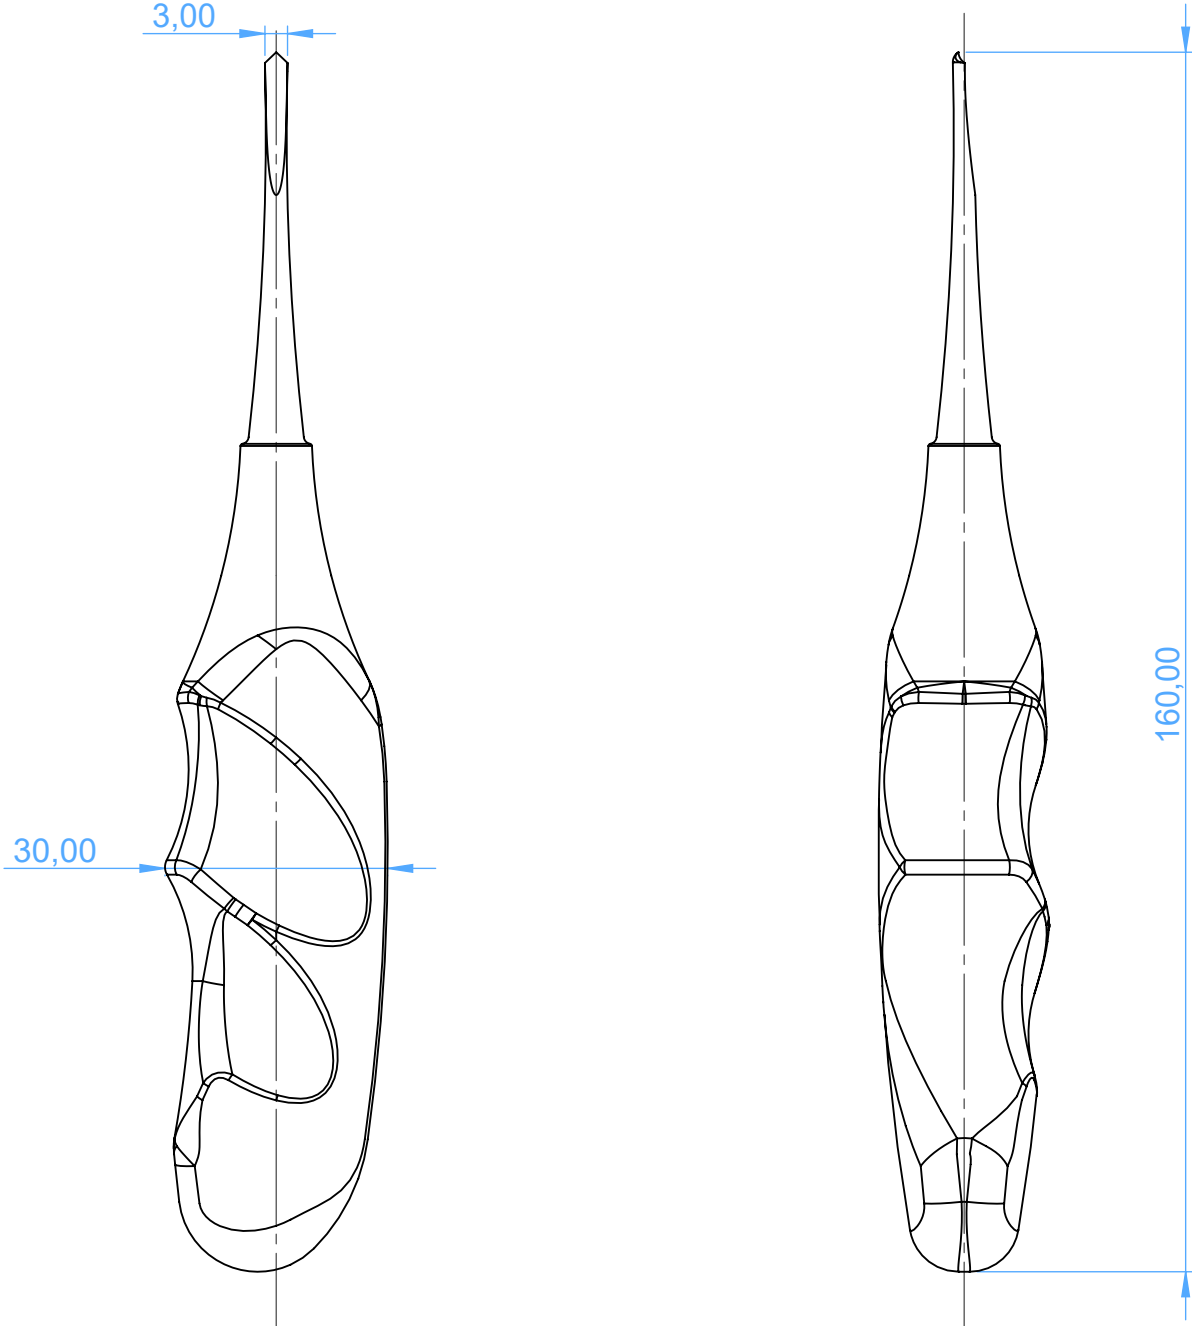

0250-1 - ROOT ELEVATORS ANATOMICALLY SHAPED handle
Leve per radici con manico ANATOMICO

1B Bein

SCALE 1:1