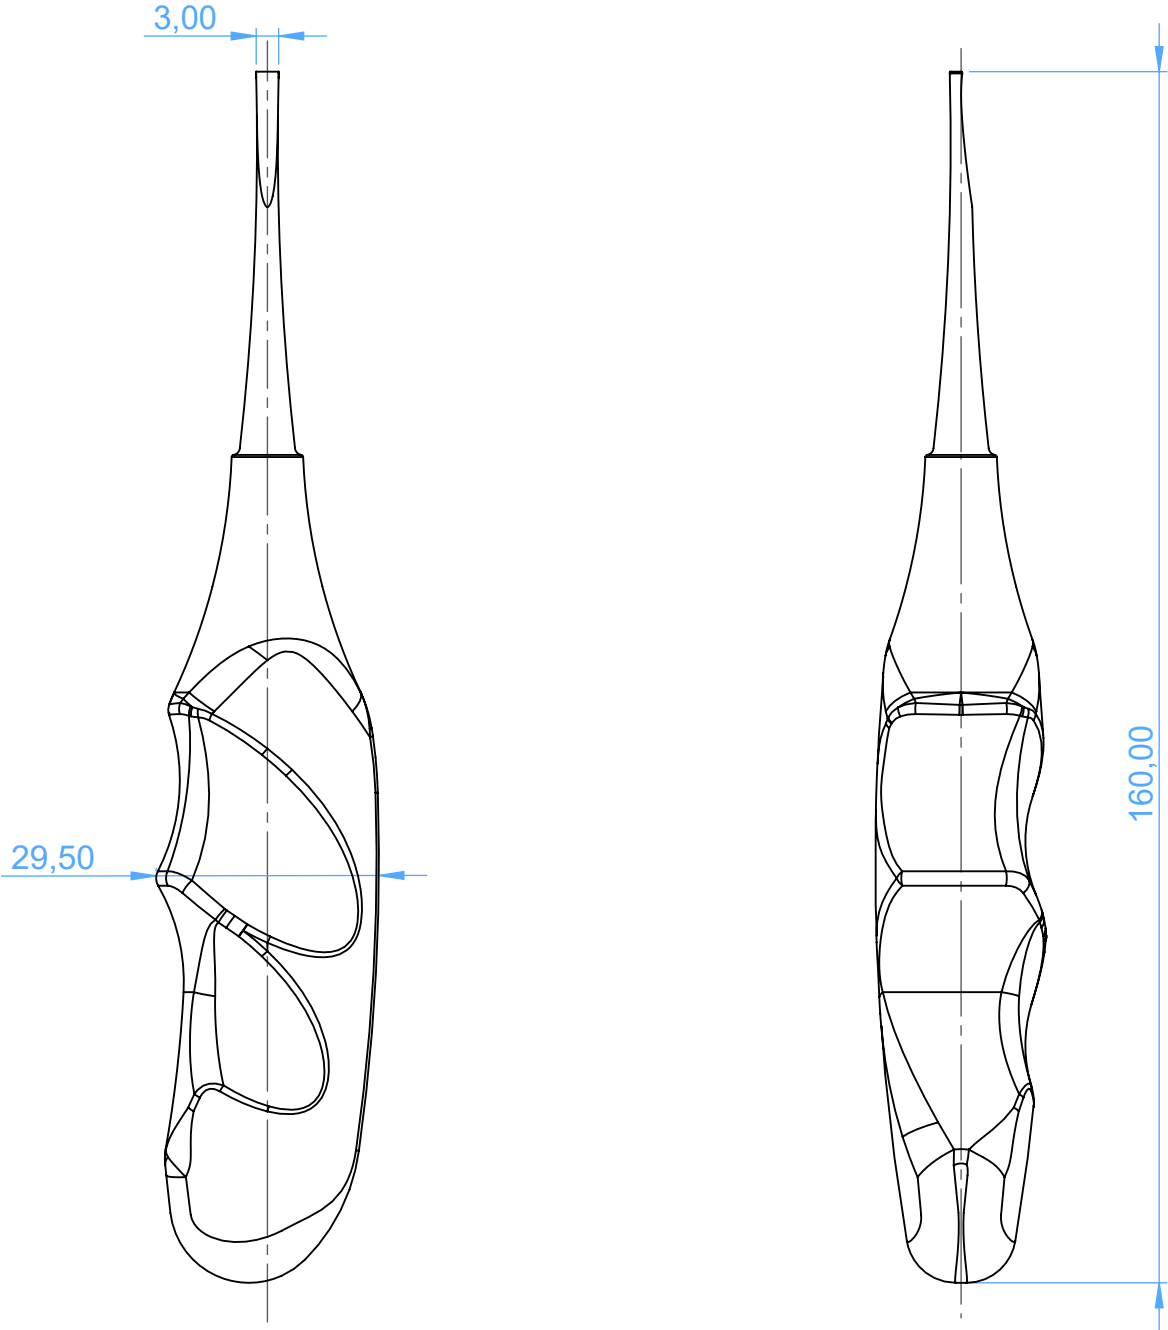

0250-3 - ROOT ELEVATORS ANATOMICALLY SHAPED handle
Leve per radici con manico ANATOMICO

3B Bein

SCALE 1:1