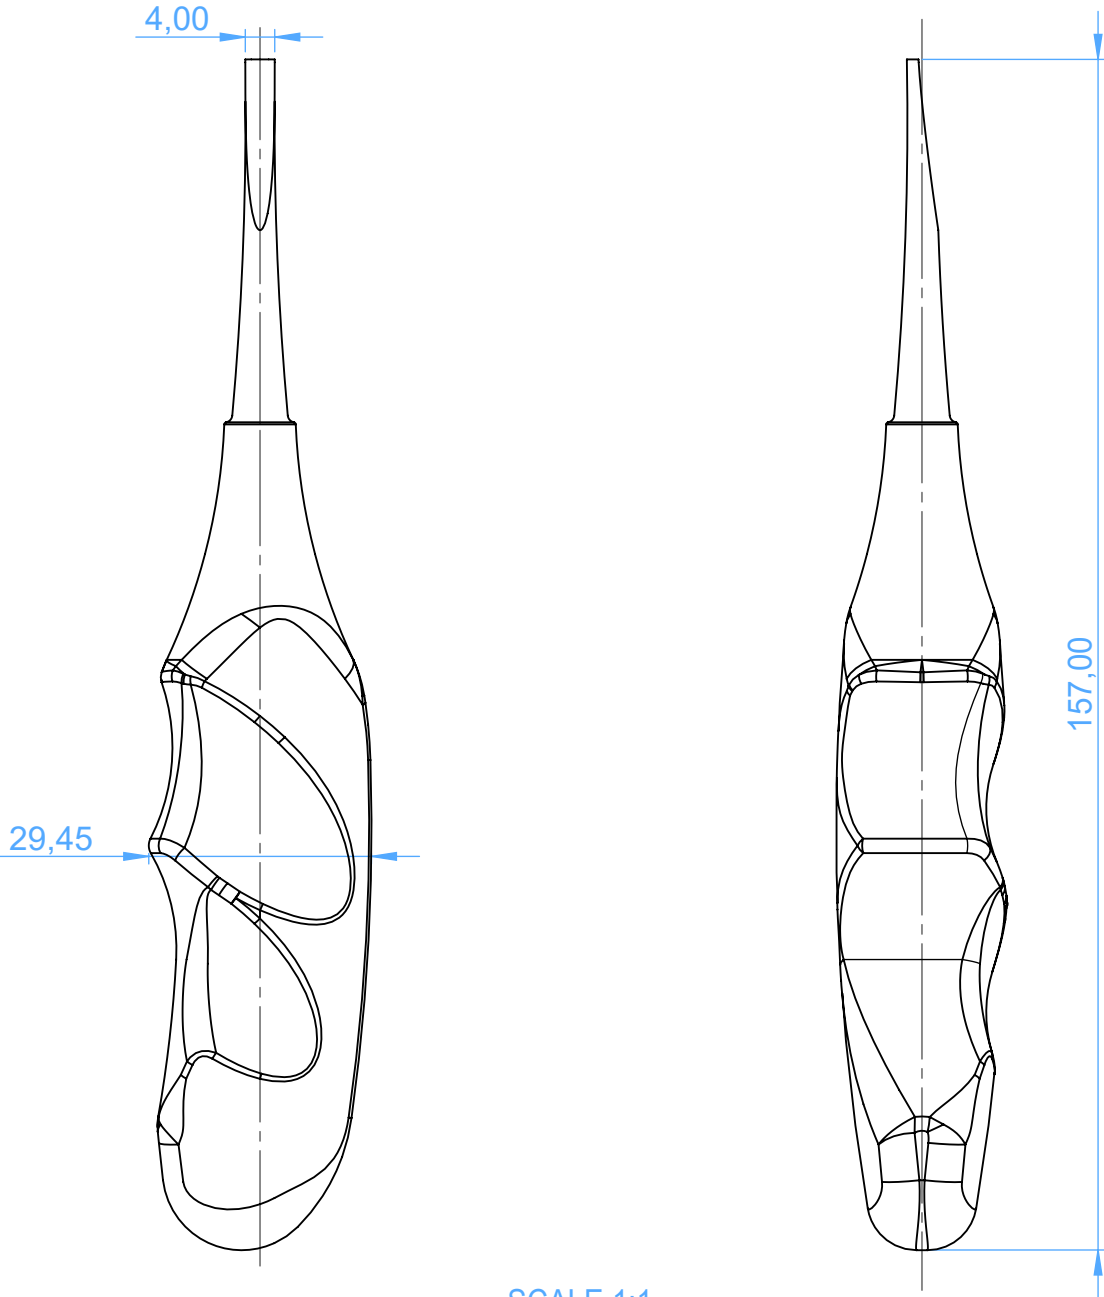

0250-4 - ROOT ELEVATORS ANATOMICALLY SHAPED handle  
Leve per radici con manico ANATOMICO

4B Bein

SCALE 1:1