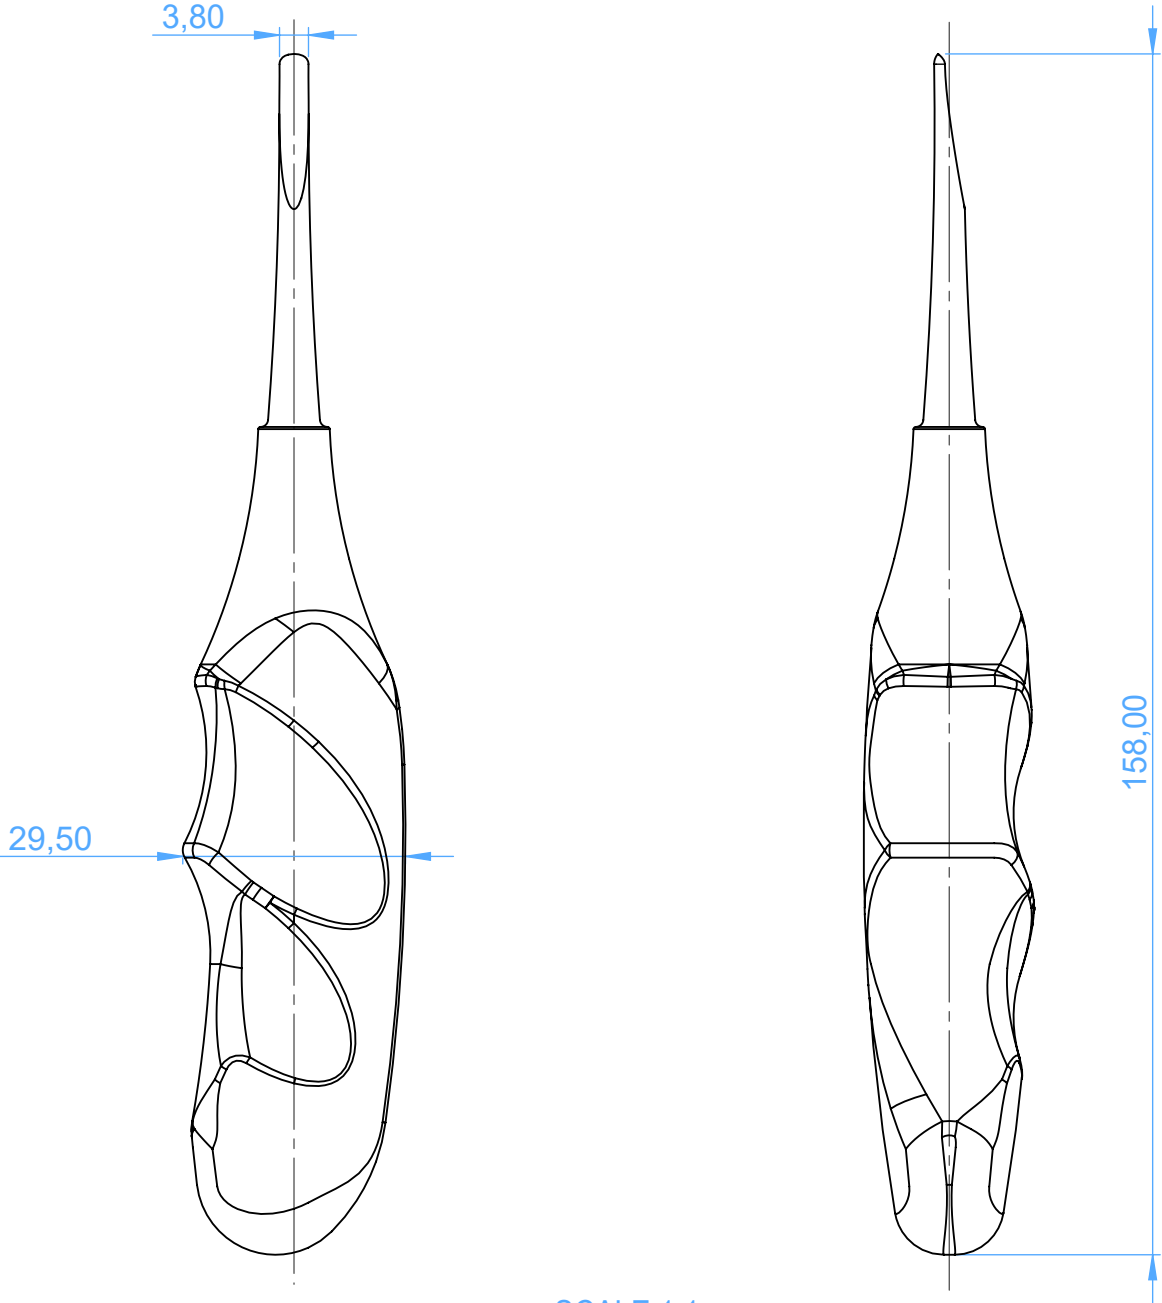

0250-5 - ROOT ELEVATORS ANATOMICALLY SHAPED handle
Leve per radici con manico ANATOMICO

5B Bein

SCALE 1:1