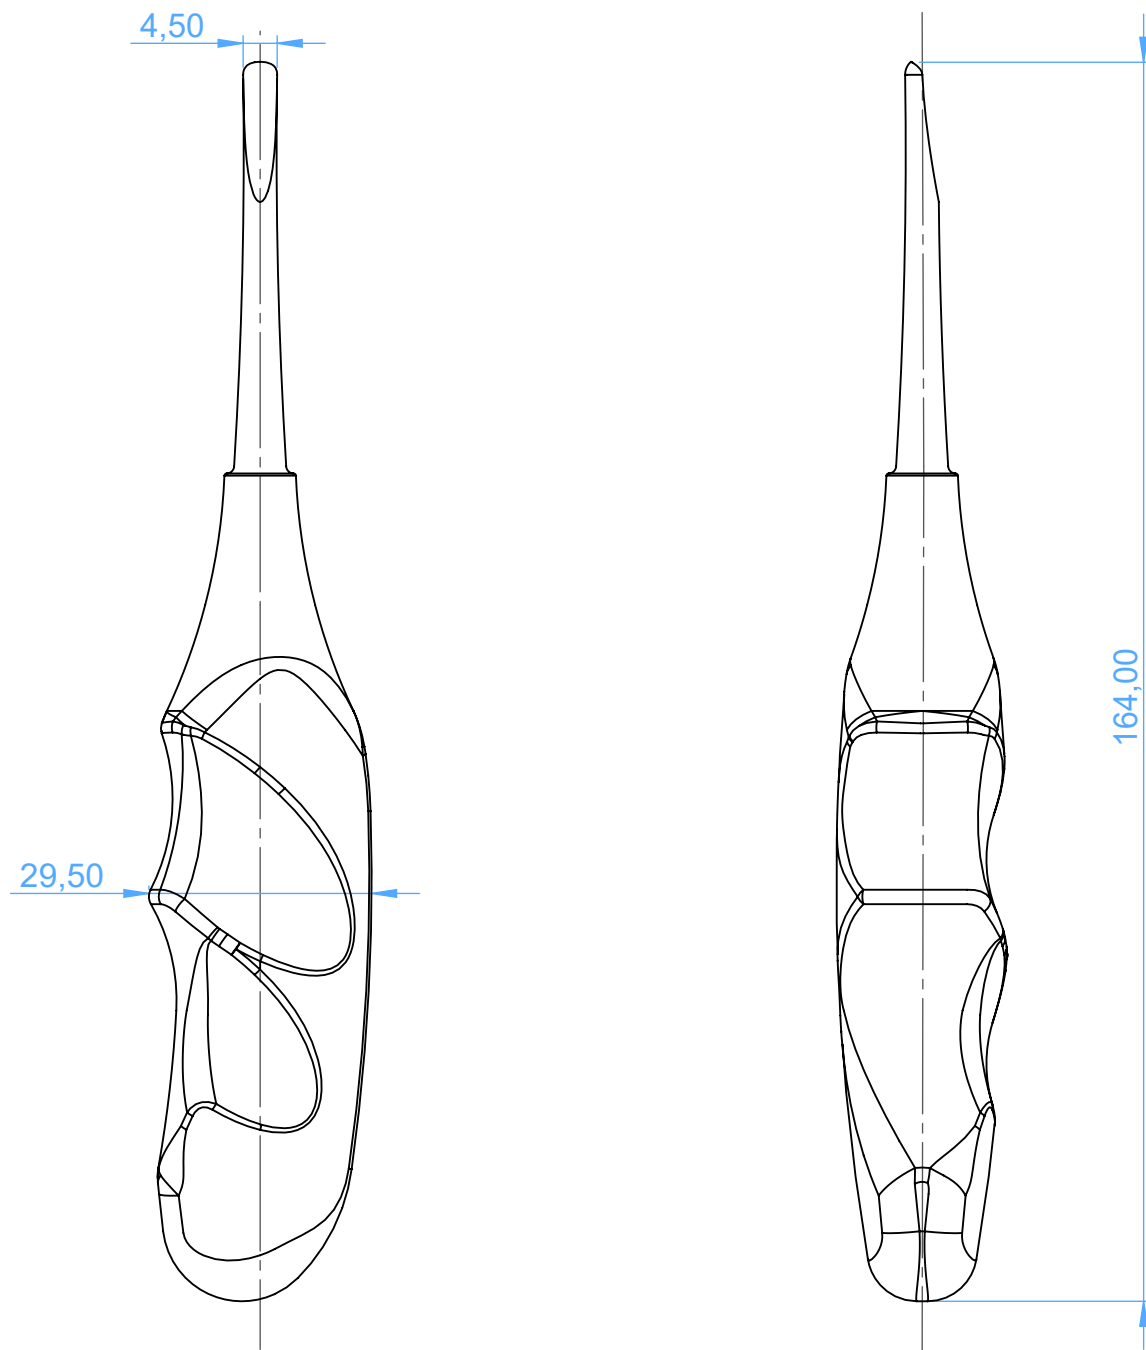

0250-6 - ROOT ELEVATORS ANATOMICALLY SHAPED handle  
Leve per radici con manico ANATOMICO

6B Bein

SCALE 1:1