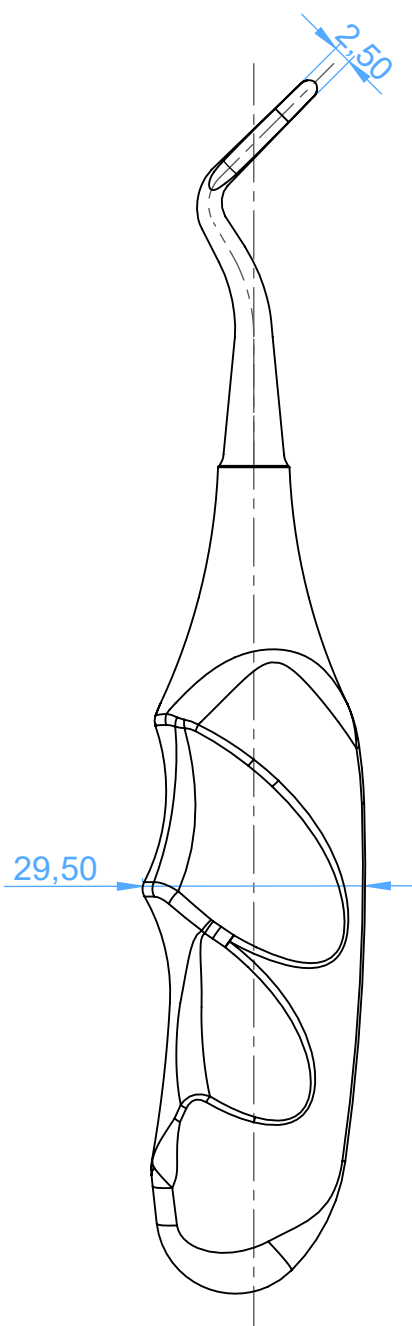

0251-2 - ROOT ELEVATORS ANATOMICALLY SHAPED handle
Leve per radici con manico ANATOMICO

2F Flohr

SCALE 1:1