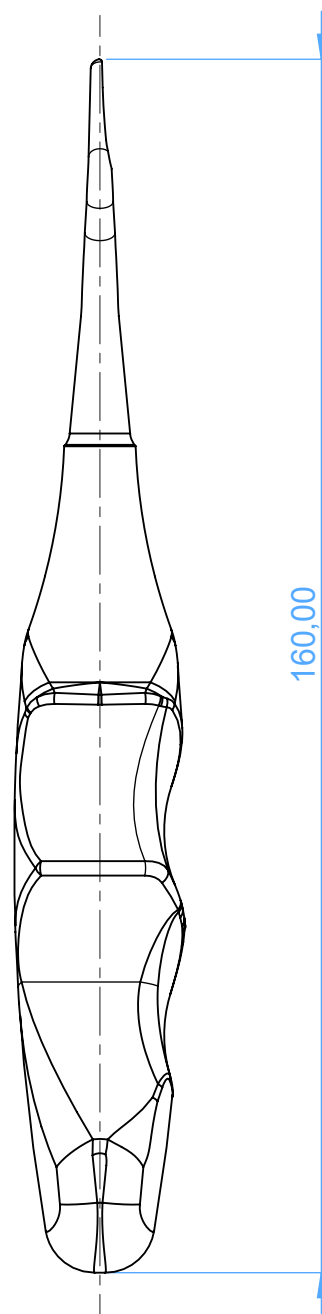

0251-2 - ROOT ELEVATORS ANATOMICALLY SHAPED handle
Leve per radici con manico ANATOMICO

2F Flohr

SCALE 1:1