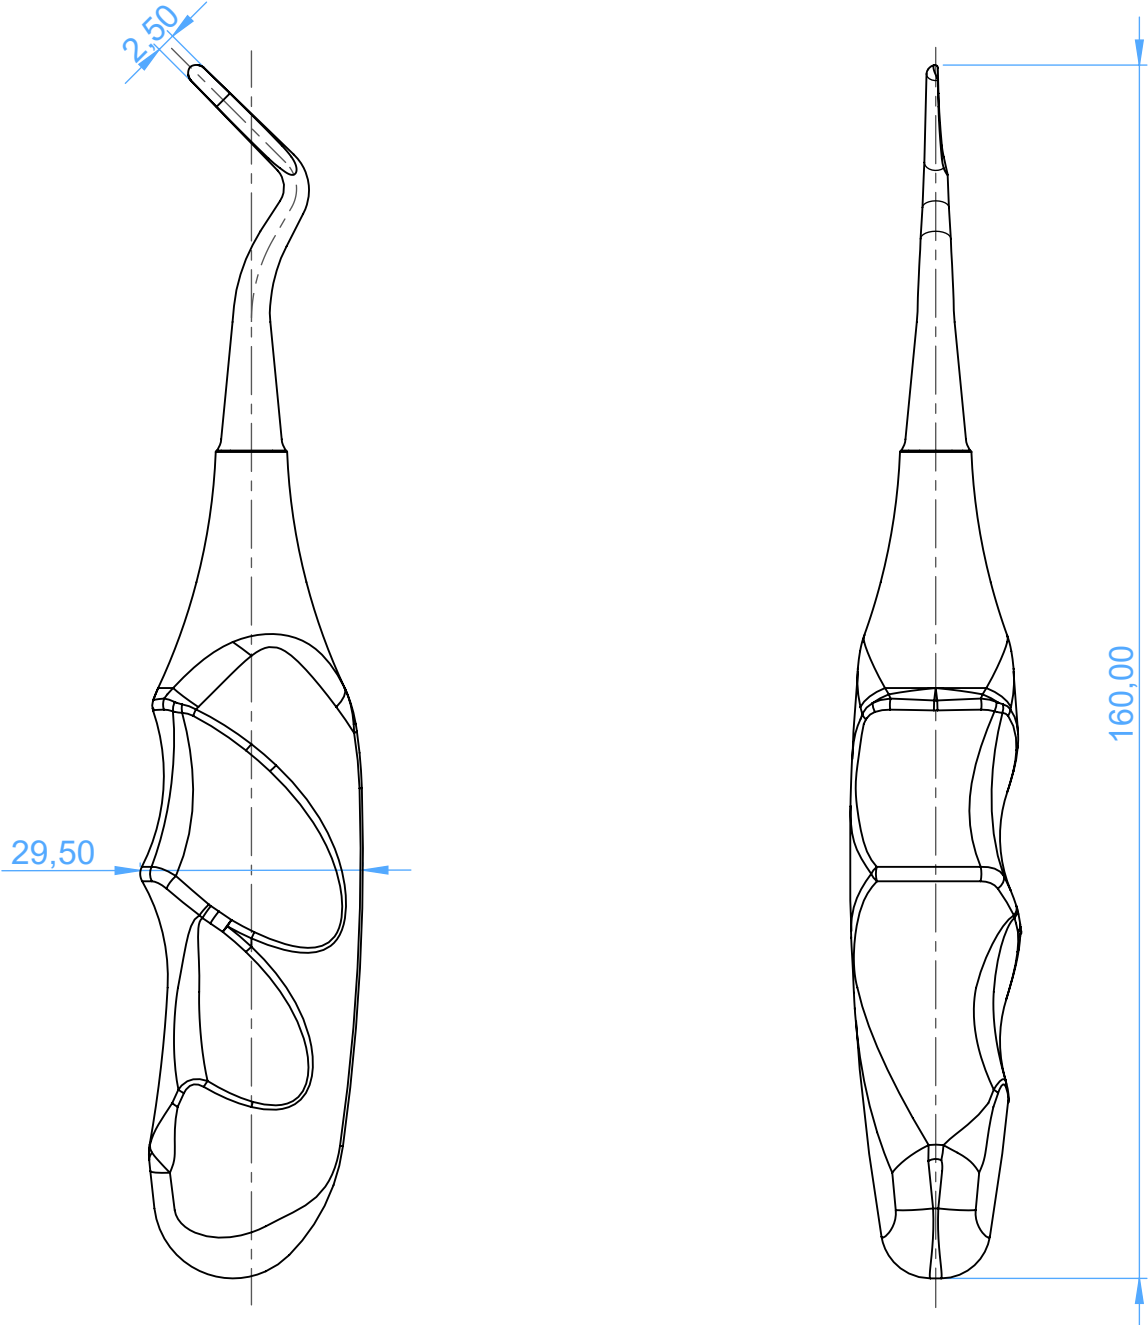

0251-3 - ROOT ELEVATORS ANATOMICALLY SHAPED handle  
Leve per radici con manico ANATOMICO

3F Flohr

SCALE 1:1