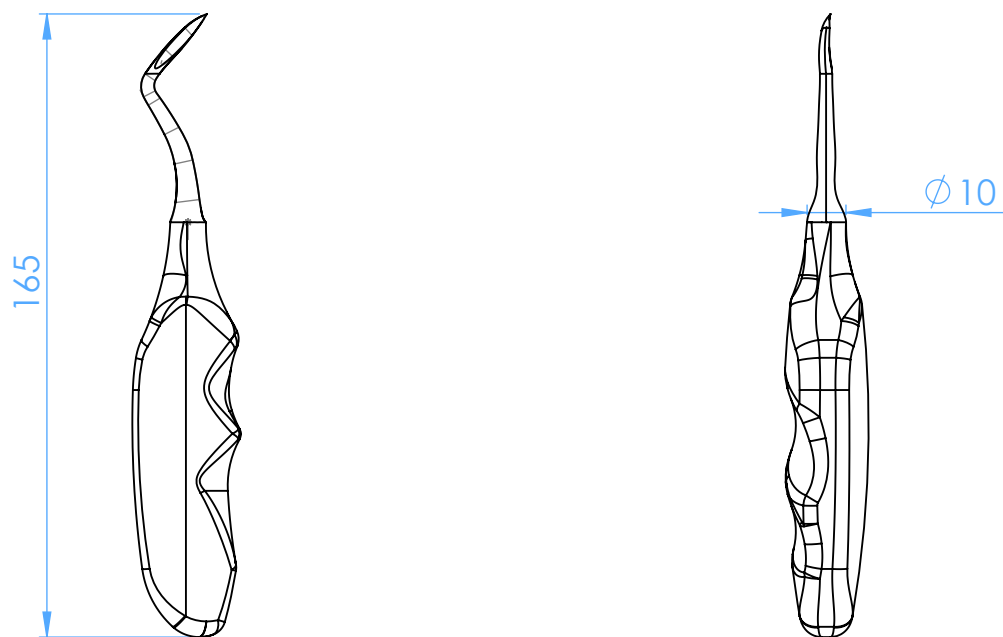

0255-4 -

Root elevators with stainless steel ANATOMICALLY SHAPED handle/Leve per radici con manico in acciaio inox ANATOMICO
4 SA Schmeckeber-Apexo

SCALE 1:2