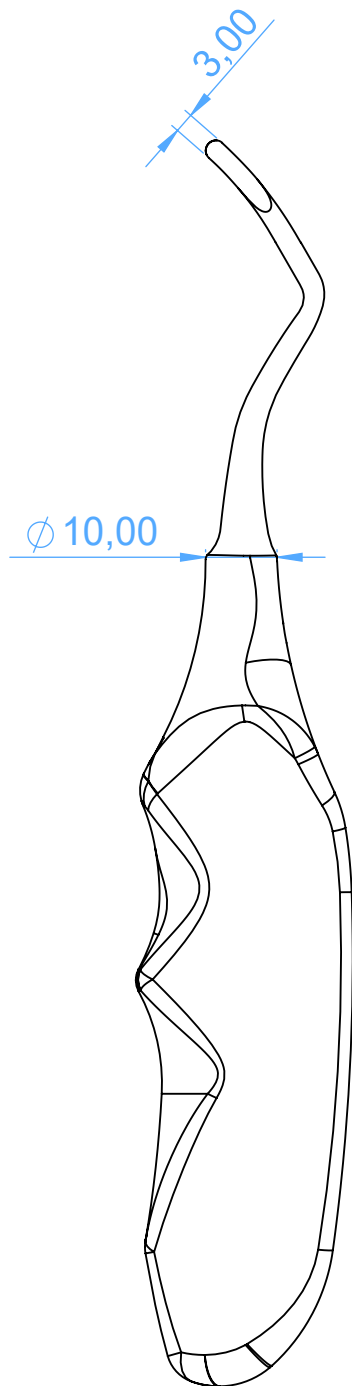

0256-72 - Root elevators with ANATOMICALLY SHAPED handle/Leve per radici con manico ANATOMICO

72 Miller-Apexo

SCALE 1:1