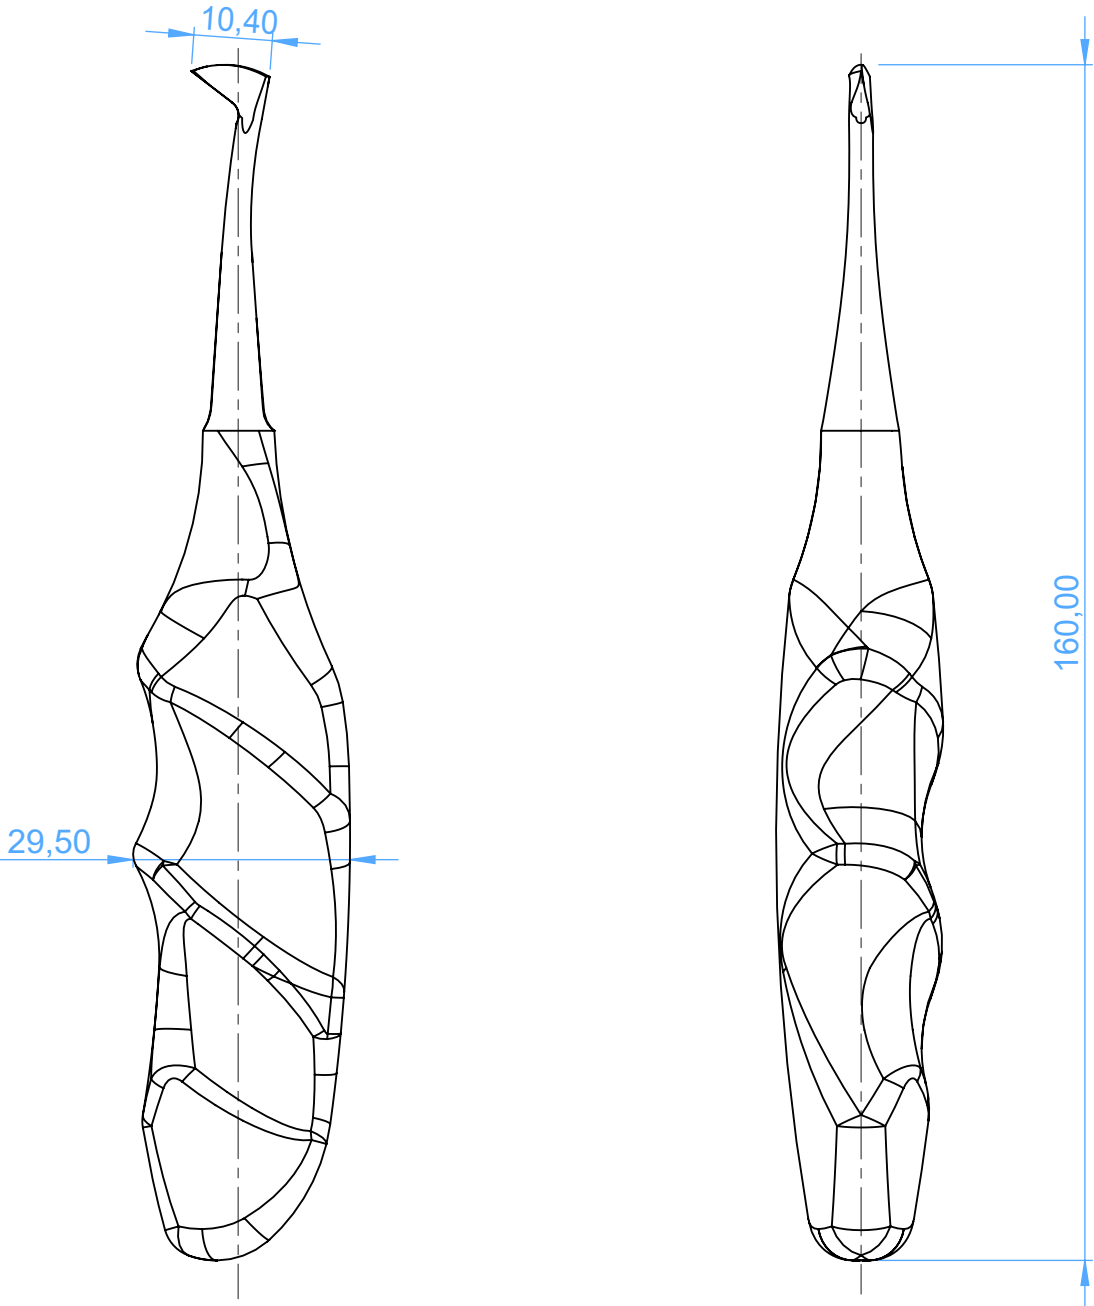

0259-4R - ROOT ELEVATORS ANATOMICALLY SHAPED handle
Leve per radici con manico ANATOMICO

4R Seldin

SCALE 1:1