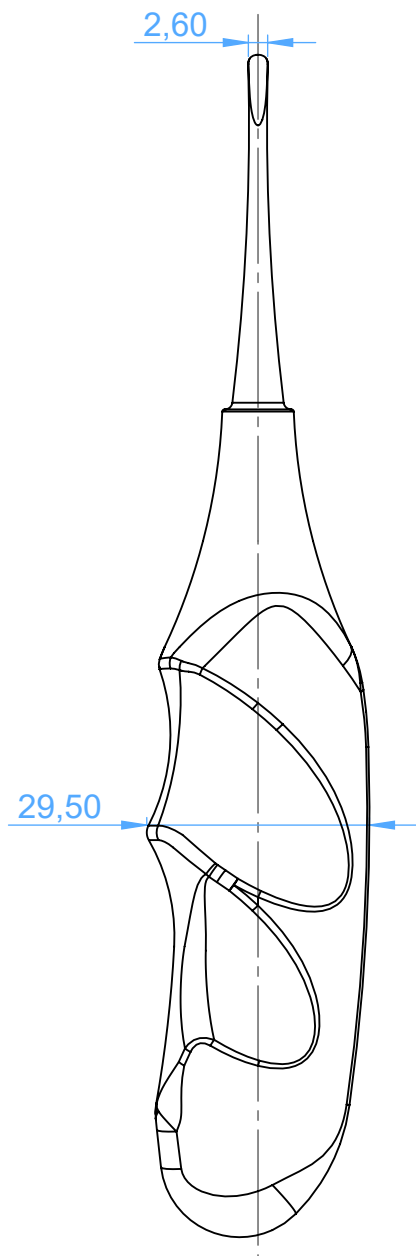

0265-301 - ROOT ELEVATORS ANATOMICALLY SHAPED handle
Leve per radici con manico ANATOMICO

301 Apexo

SCALE 1:1