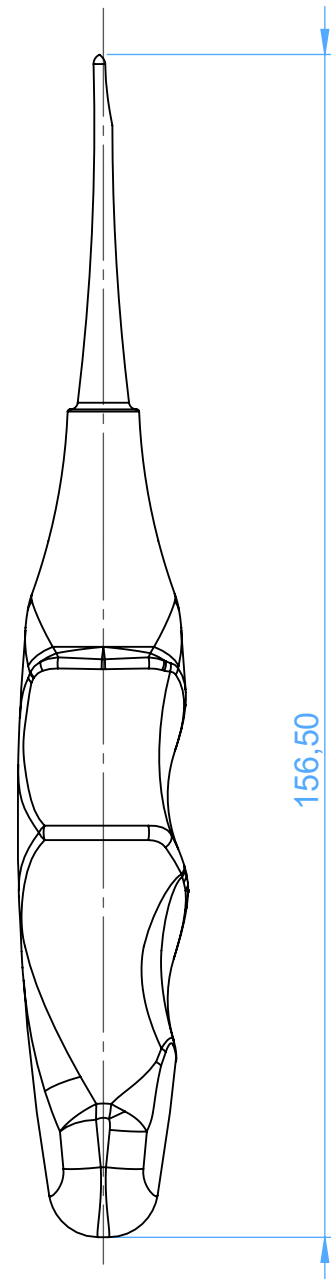

0265-301 - ROOT ELEVATORS ANATOMICALLY SHAPED handle
Leve per radici con manico ANATOMICO

301 Apexo

SCALE 1:1