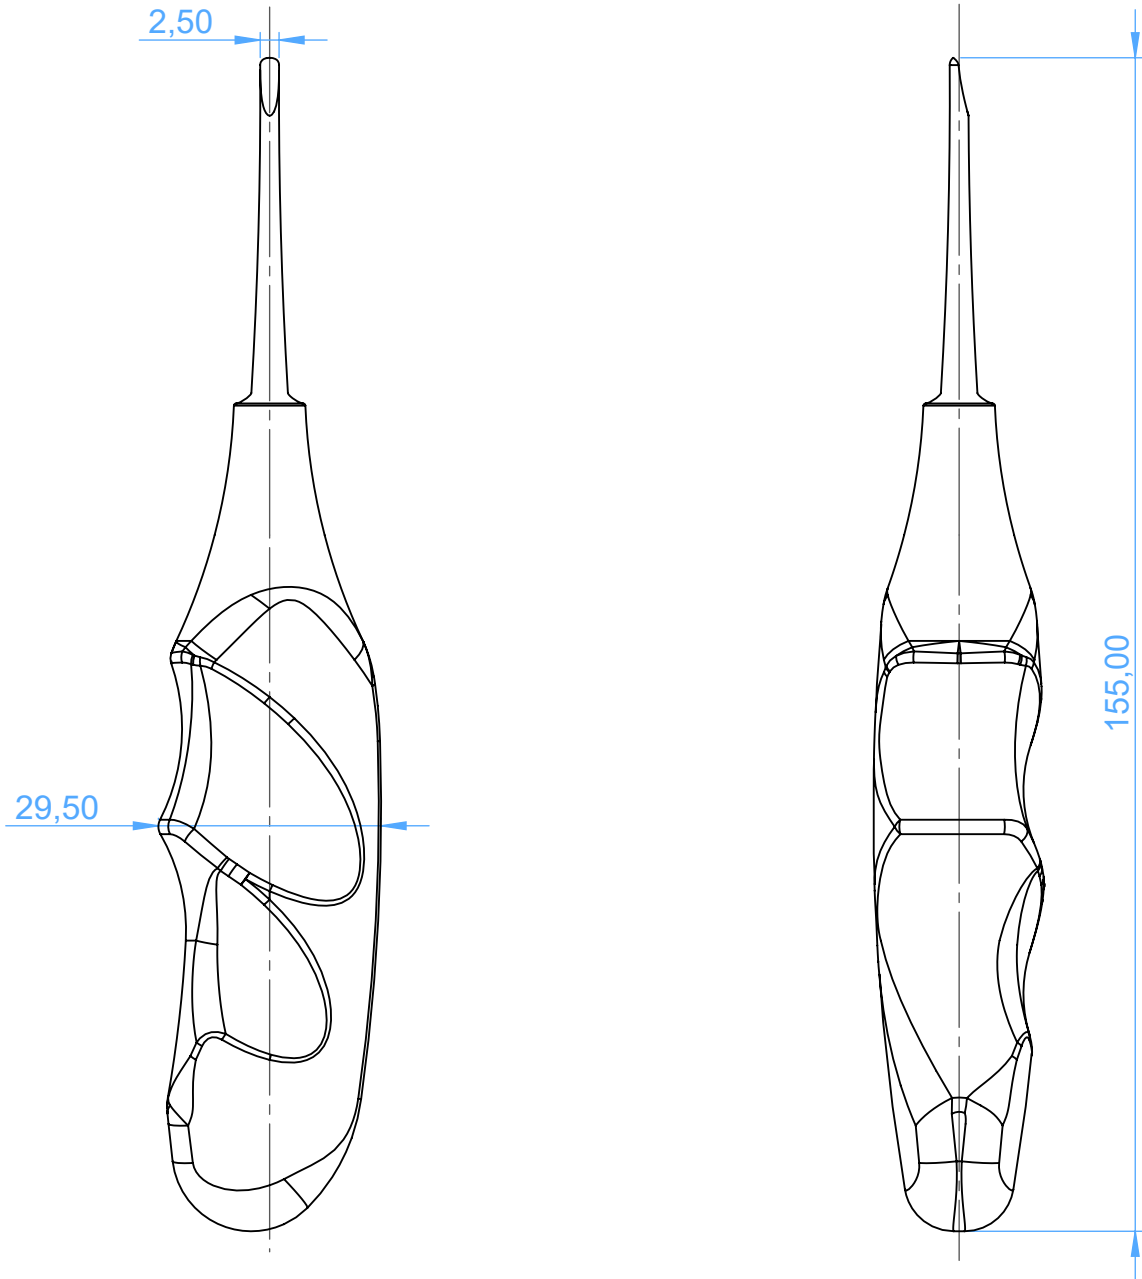

0266-01W - ROOT ELEVATORS ANATOMICALLY SHAPED handle  
Leve per radici con manico ANATOMICO

301W Seldin

SCALE 1:1