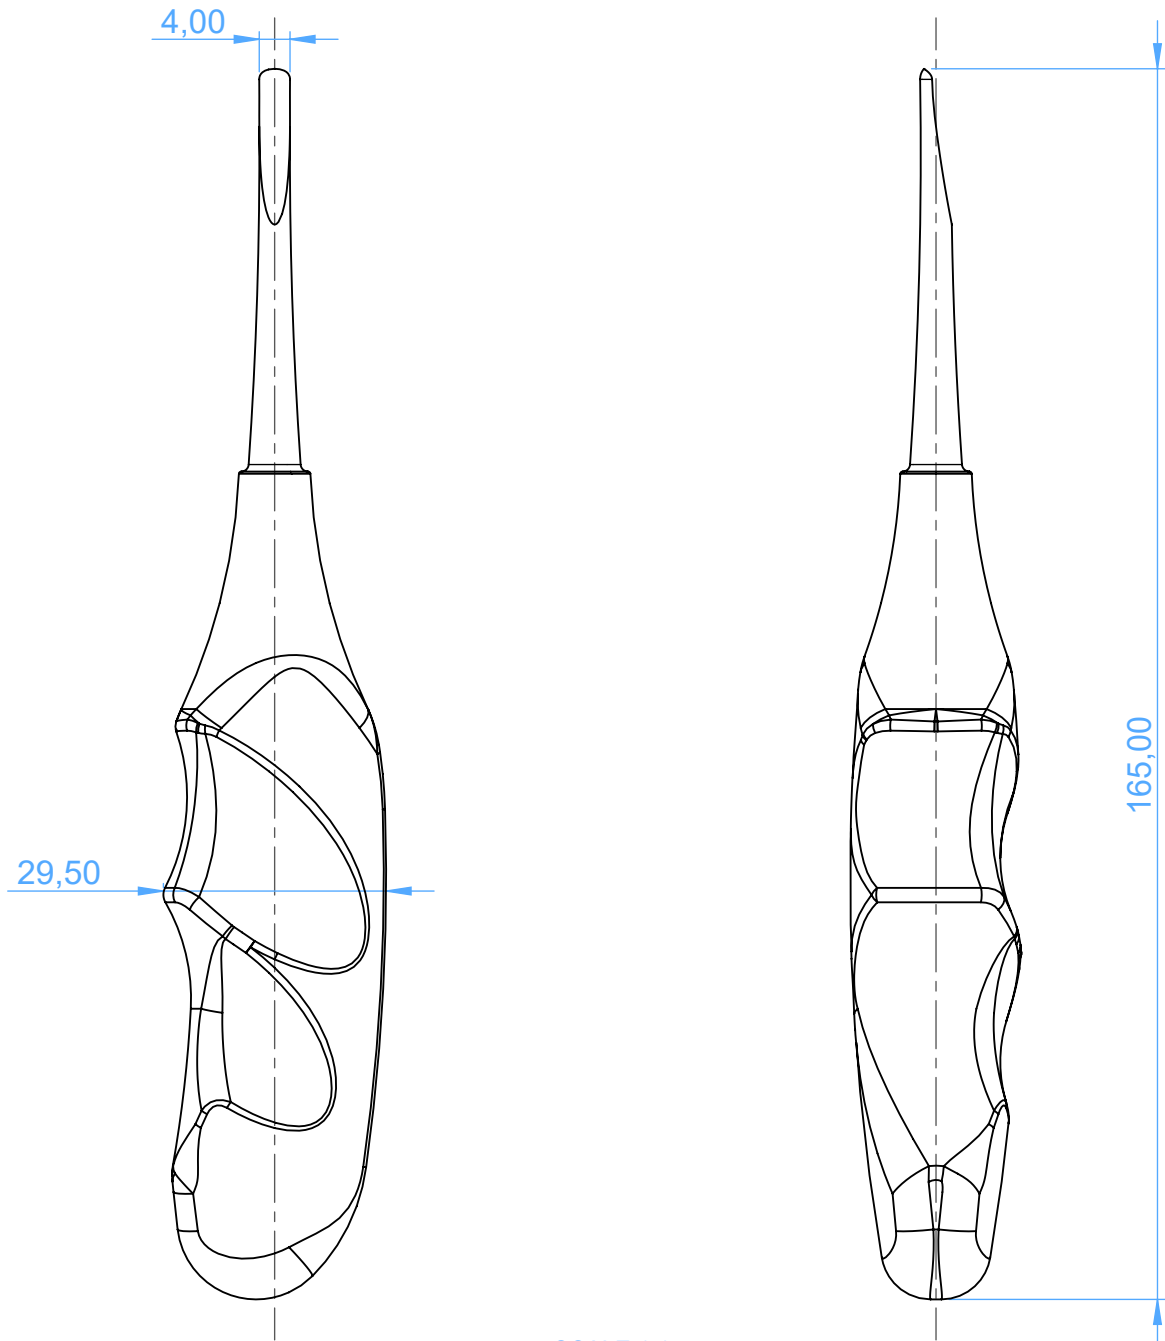

0267-1 - ROOT ELEVATORS ANATOMICALLY SHAPED handle
Leve per radici con manico ANATOMICO

1H Heidbrink

SCALE 1:1