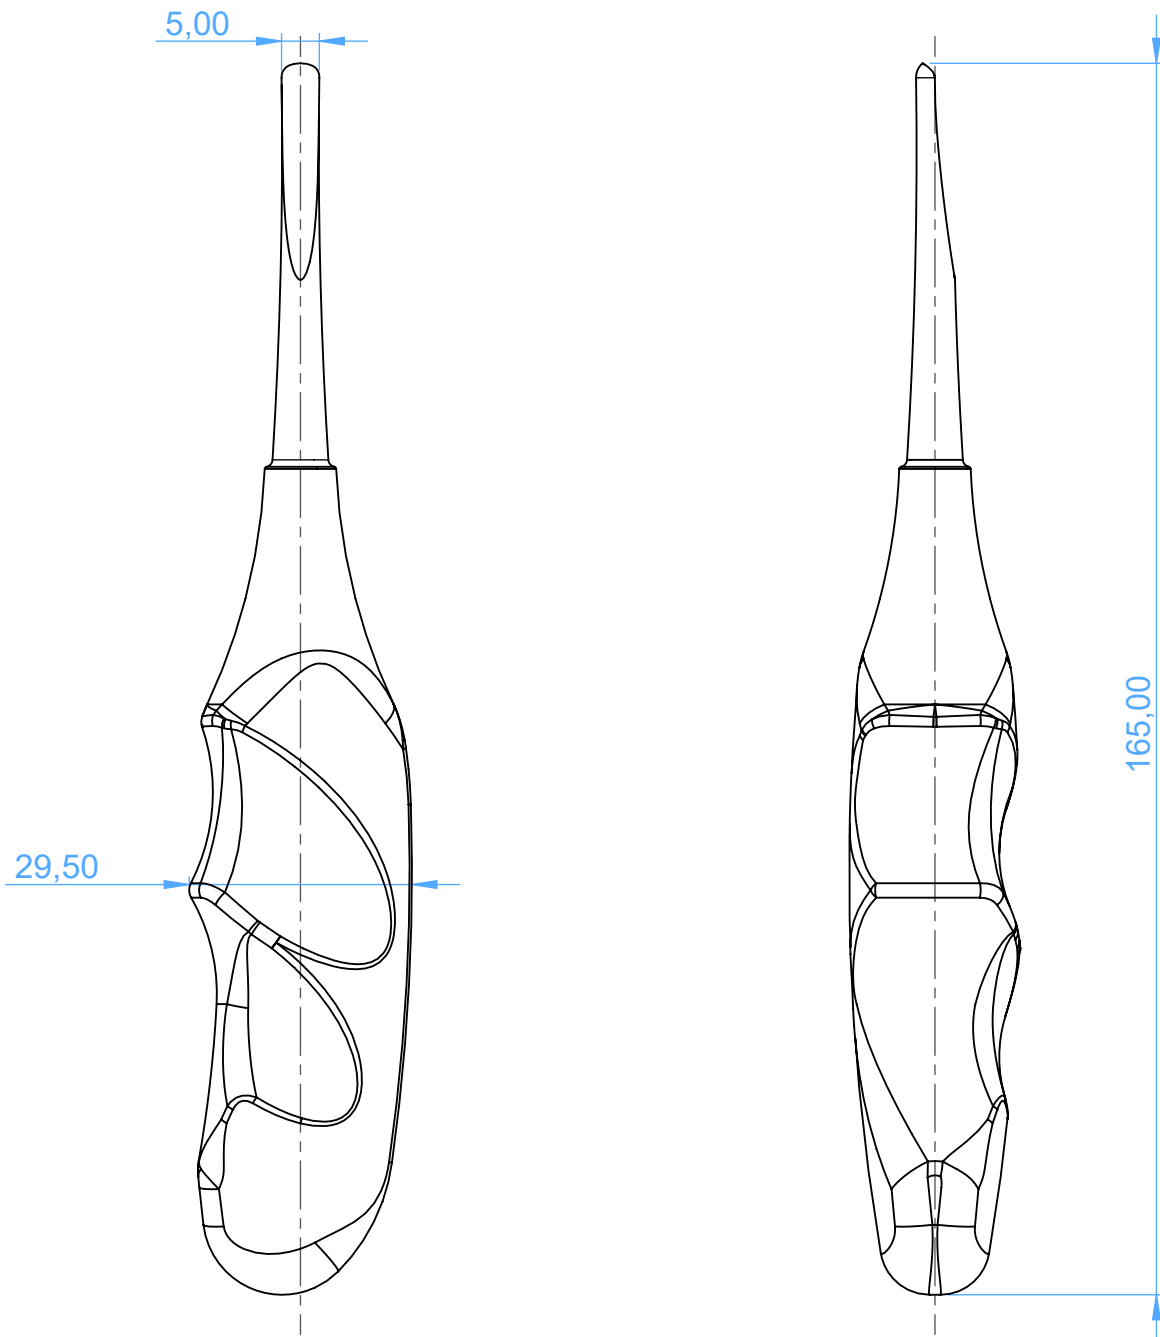

0267-2 - ROOT ELEVATORS ANATOMICALLY SHAPED handle
Leve per radici con manico ANATOMICO

2H Heidbrink

SCALE 1:1