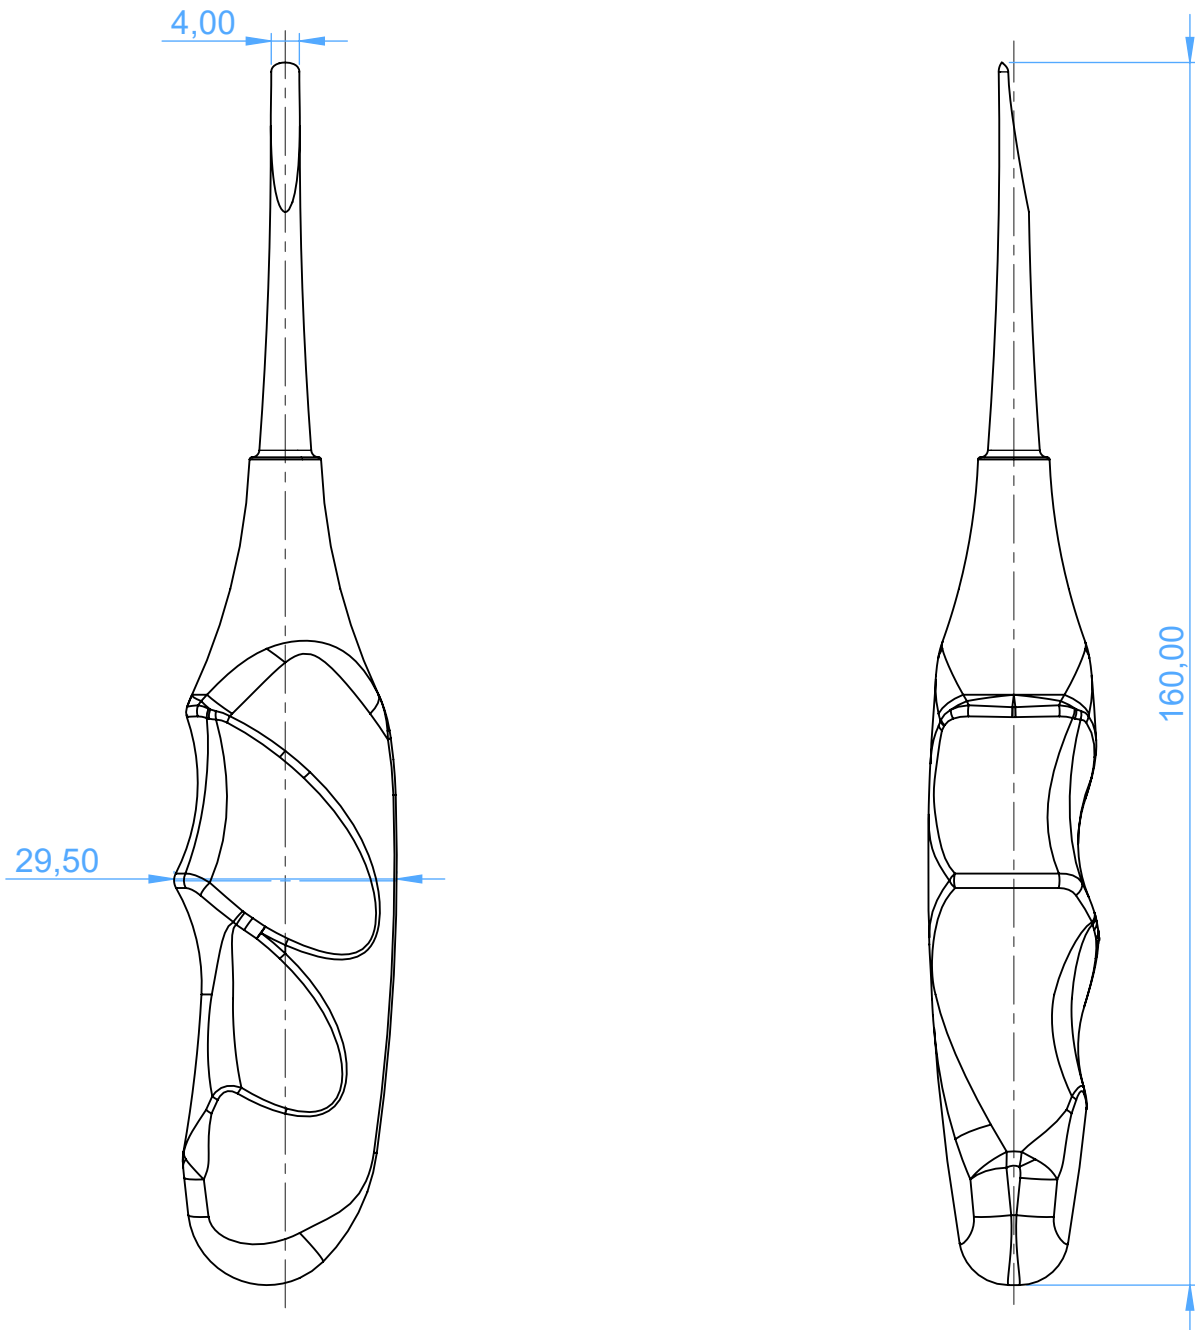

0267-41 - ROOT ELEVATORS ANATOMICALLY SHAPED handle  
Leve per radici con manico ANATOMICO

41H Heidbrink

SCALE 1:1