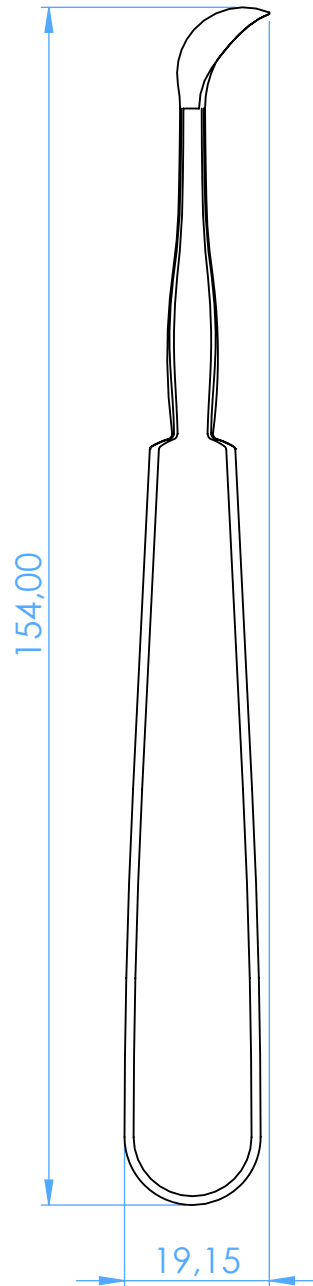

0295-4 - Sindesmotomo con Manico - Syndesmotome with Handle

4 Chompret

SCALE 1:1