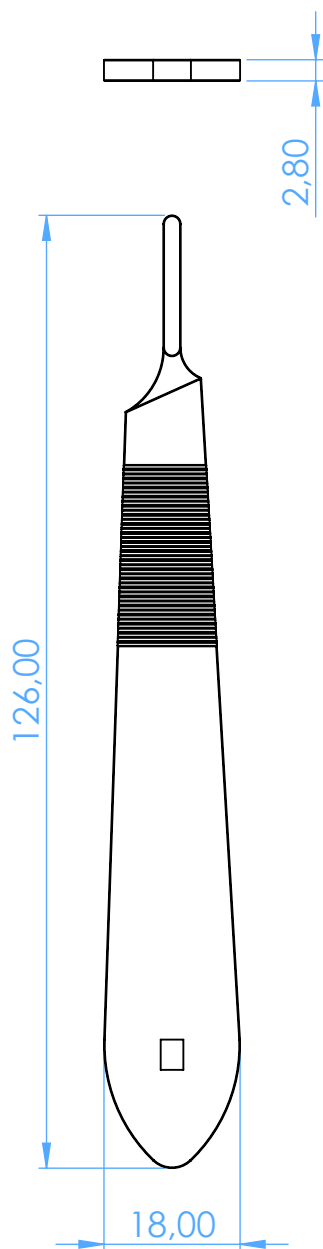

# 0350-3G - Manici per Bisturi - Scalpel Handle

13 cm

SCALE 1:1