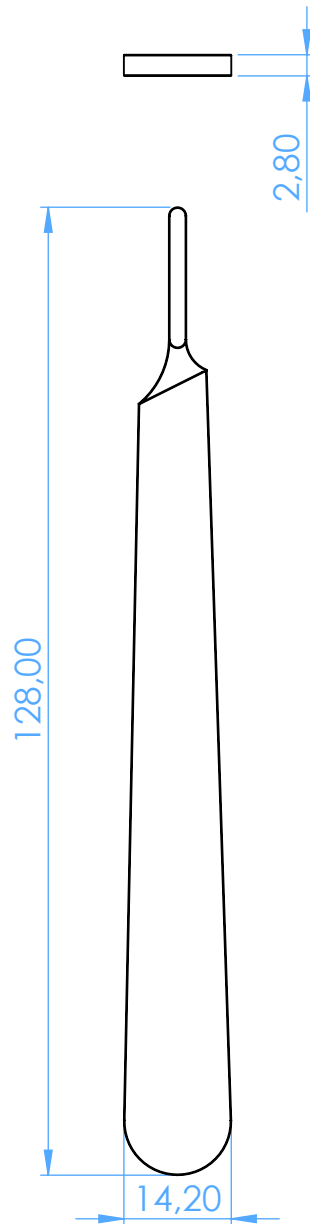

0350-8 - Manico per Bisturi - Scalpel Handle

13 cm

SCALE 1:1