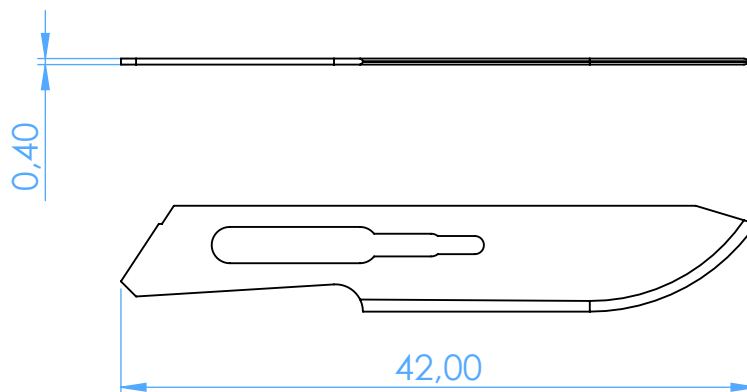

0351-10 - Lama per Bisturi- Scalpel Blade

100 pz / confezione - 100 pcs / box

SCALE 2:1