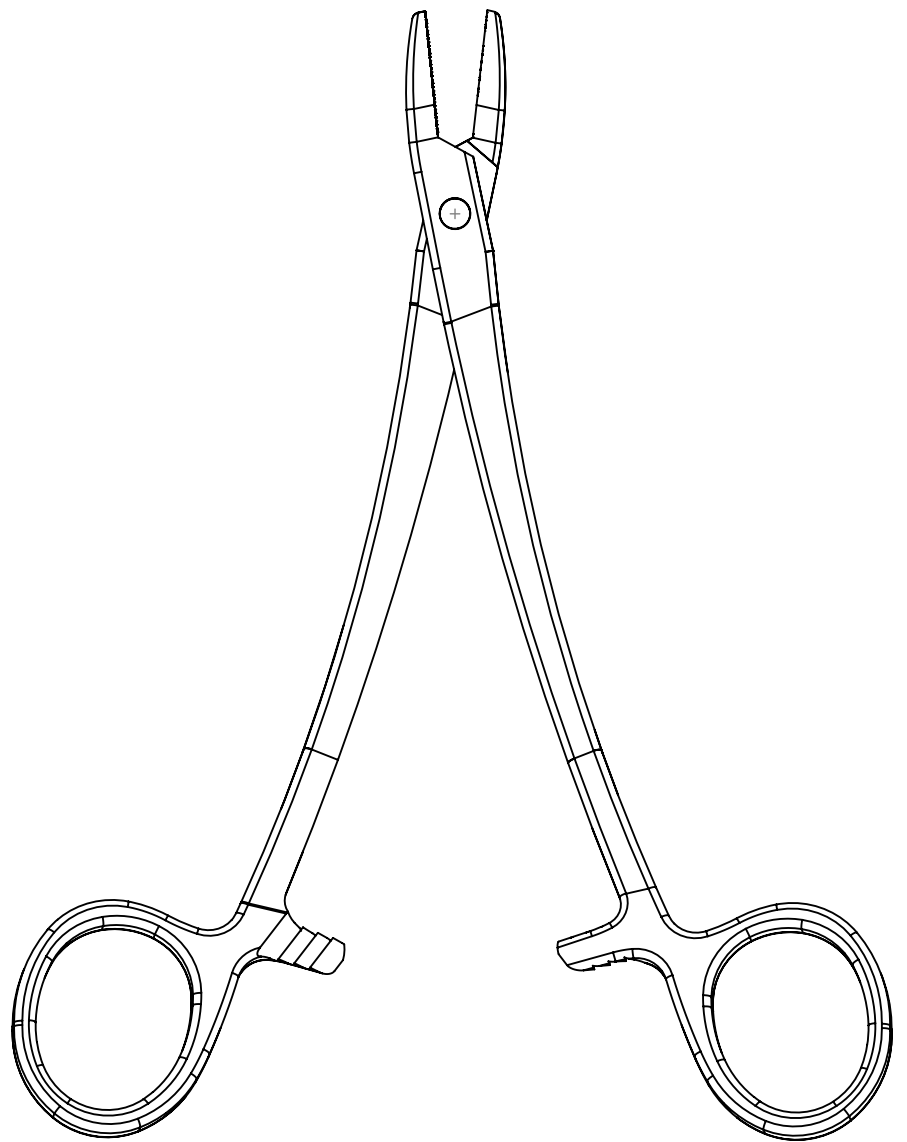

0352 - Scalpel blade remover / Pinza togliilame bisturi

SCALE 1:2