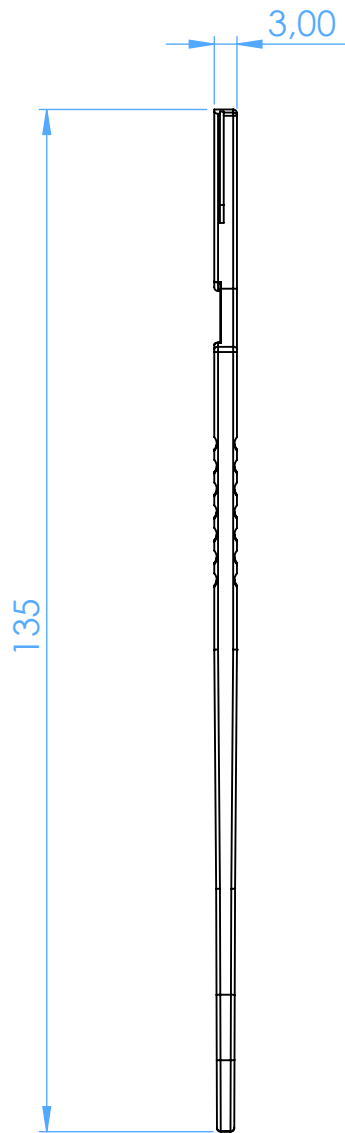

0360-4 - Scalpel handles / Manici per bisturi

4

SCALE 1:1