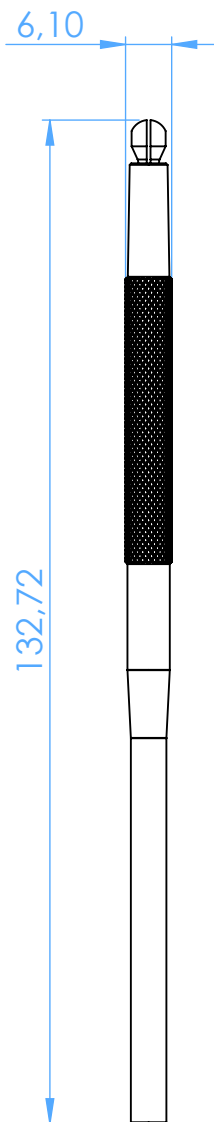

0365-1 - Manico per Bisturi - Scalpel Handle

13,5 cm

SCALE 1:1