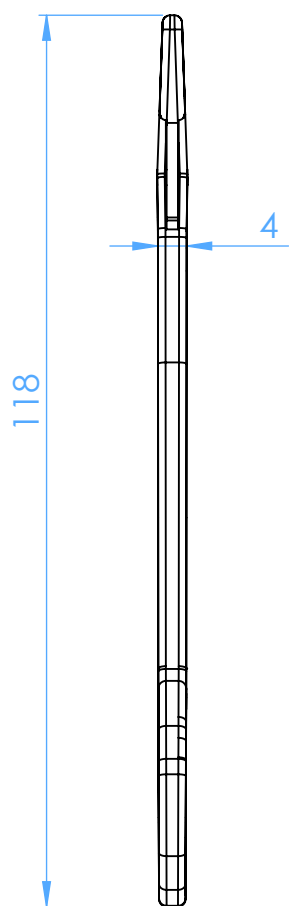

0401-12 - Needle holders / Porta aghi

Derf

SCALE 1:1