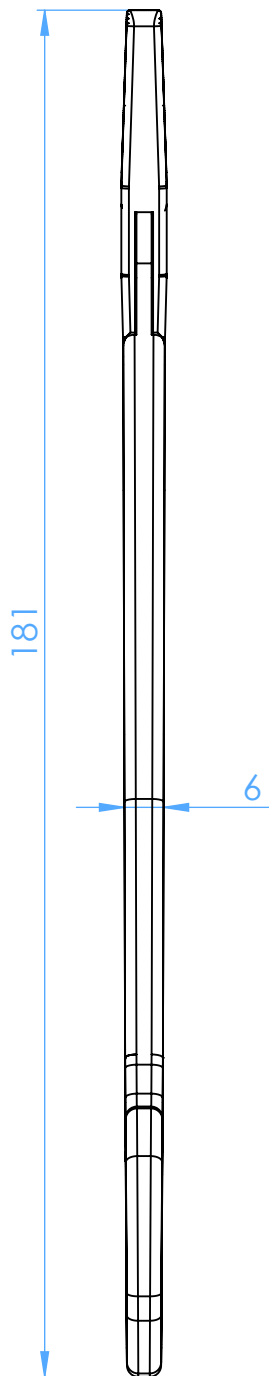

0420-18 - Needle holders / Porta aghi

Mayo-Hegar

SCALE 1:2