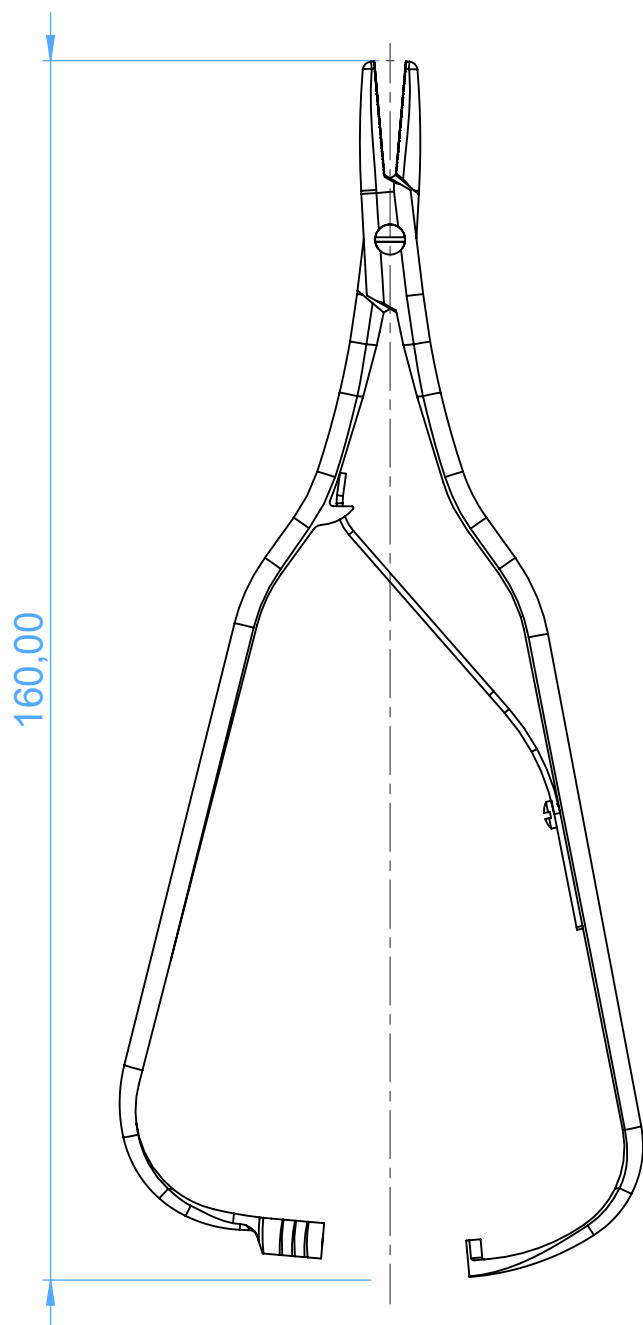

# 0433-16 - Needle holders/Porta aghi

Arruga  
16 cm

SCALE 1:1