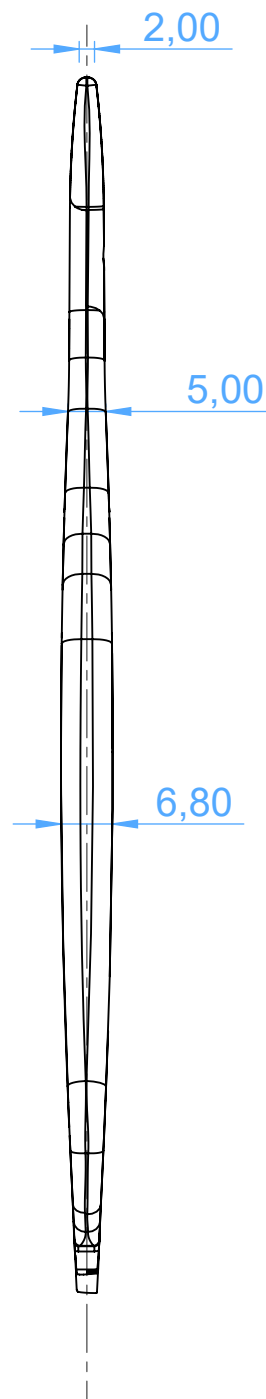

# 0433-16 - Needle holders/Porta aghi

Arruga  
16 cm

SCALE 1:1