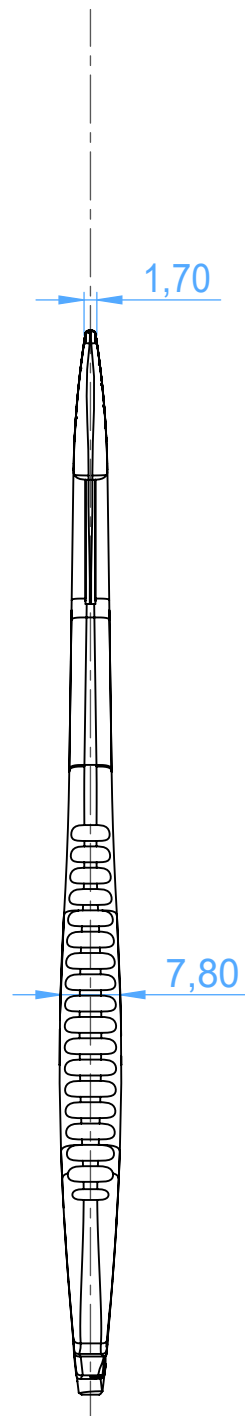

0435-14TC - Needle holders/Porta aghi

TC Mathieu
14 cm

SCALE 1:1