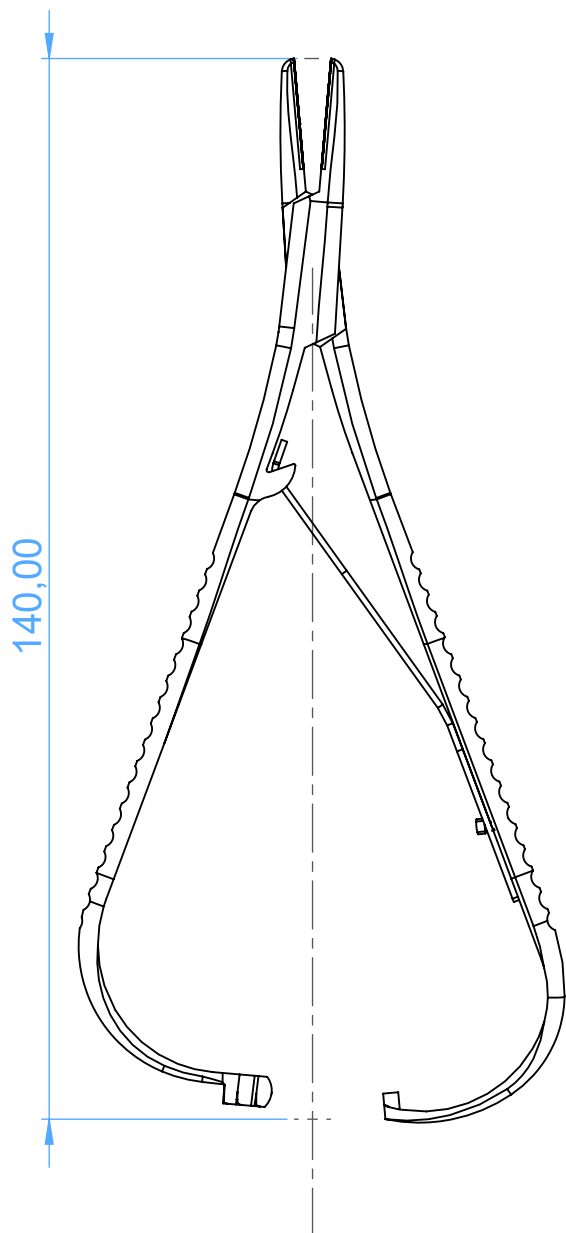

0435-14TC - Needle holders/Porta aghi

TC Mathieu
14 cm

SCALE 1:1