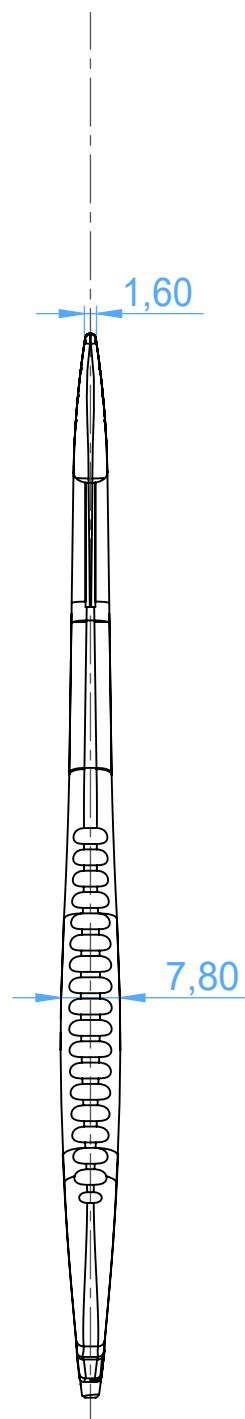

# 0436-14TC - Needle holders/Porta aghi

TC Mathieu  
14 cm

SCALE 1:1