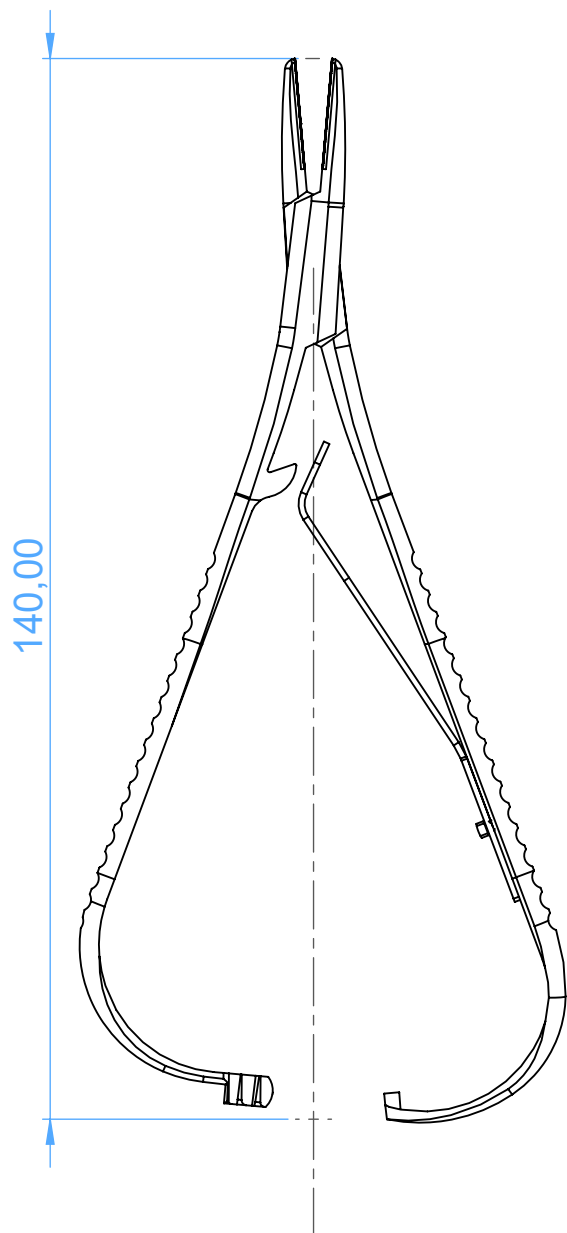

# 0436-14TC - Needle holders/Porta aghi

TC Mathieu  
14 cm

SCALE 1:1