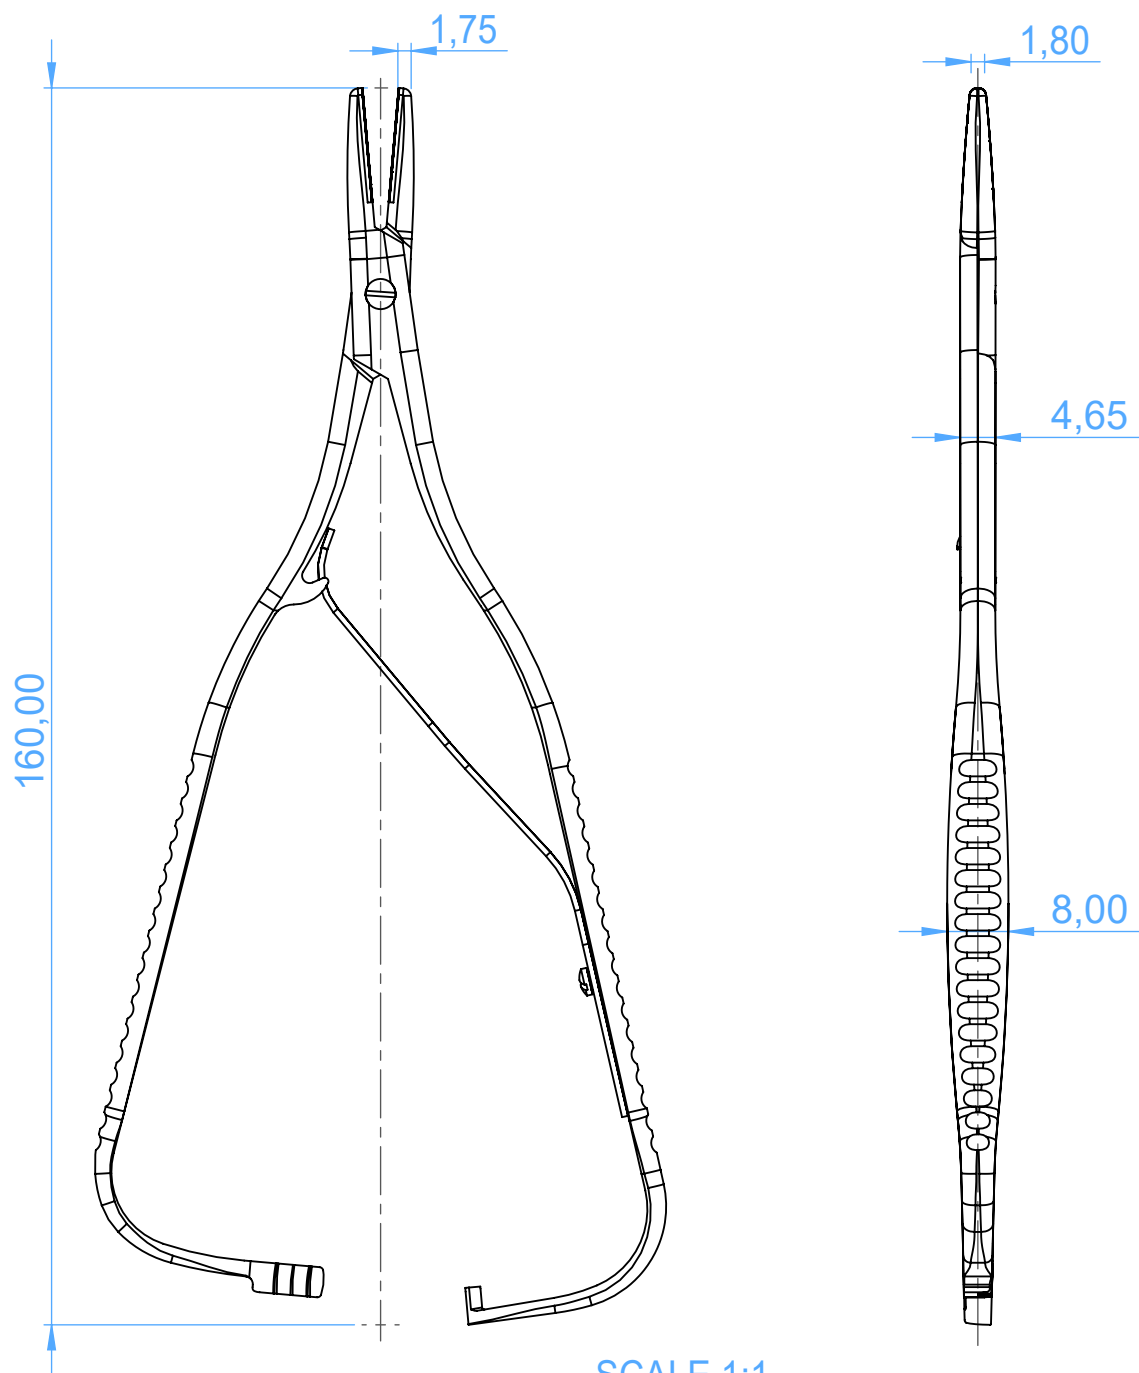

# 0438-16TC - Needle holders/Porta aghi

TC Arruga  
0438-16TC

SCALE 1:1