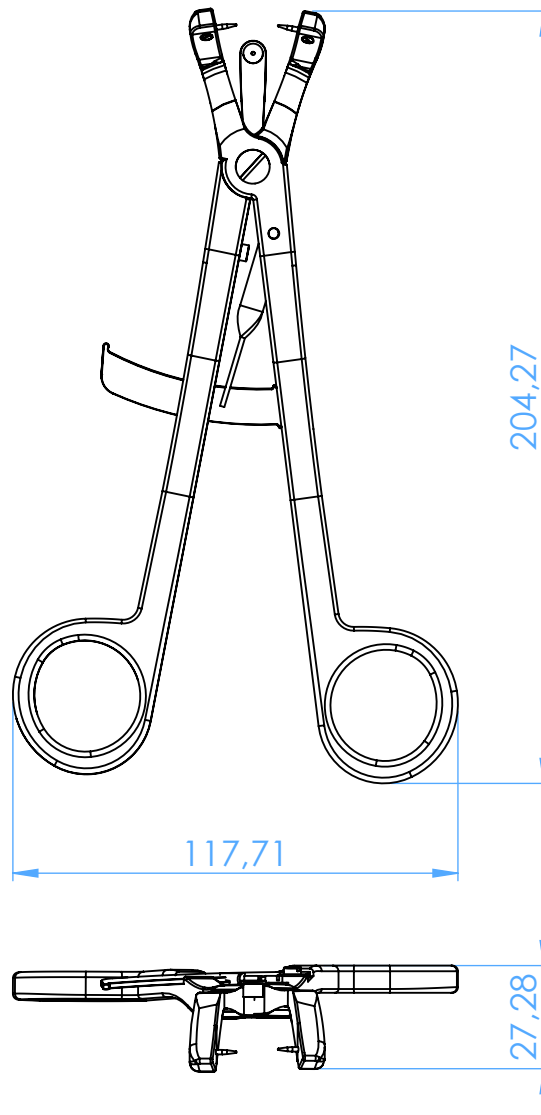

0491-1 - Spessimetro per Osso - Bone Thickness Gauge

17,5 cm

SCALE 1:2