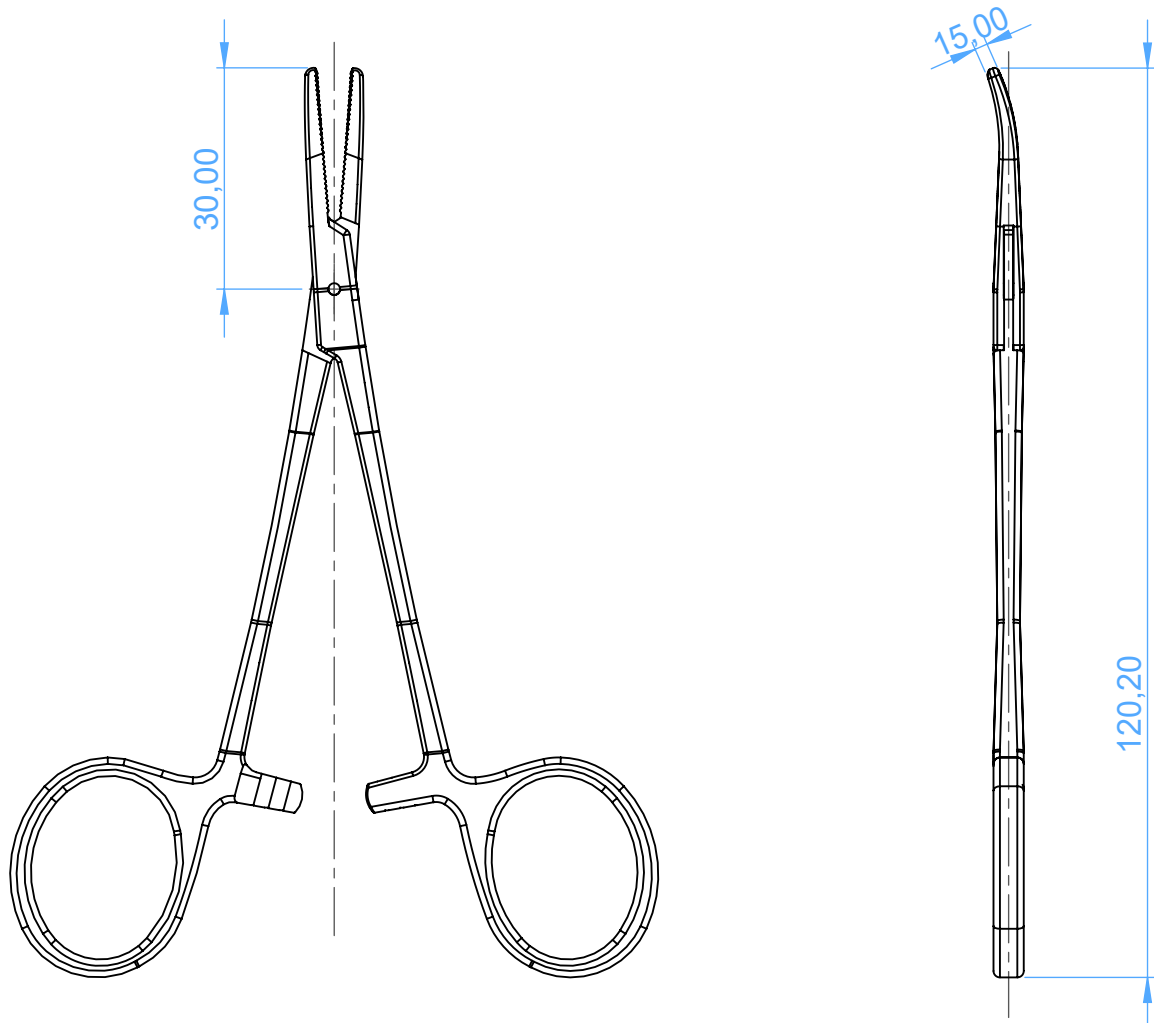

0500-2 - HEMOSTATS / Pinze emostatiche

2 Halstead-Mosquito curved

SCALE 1:1