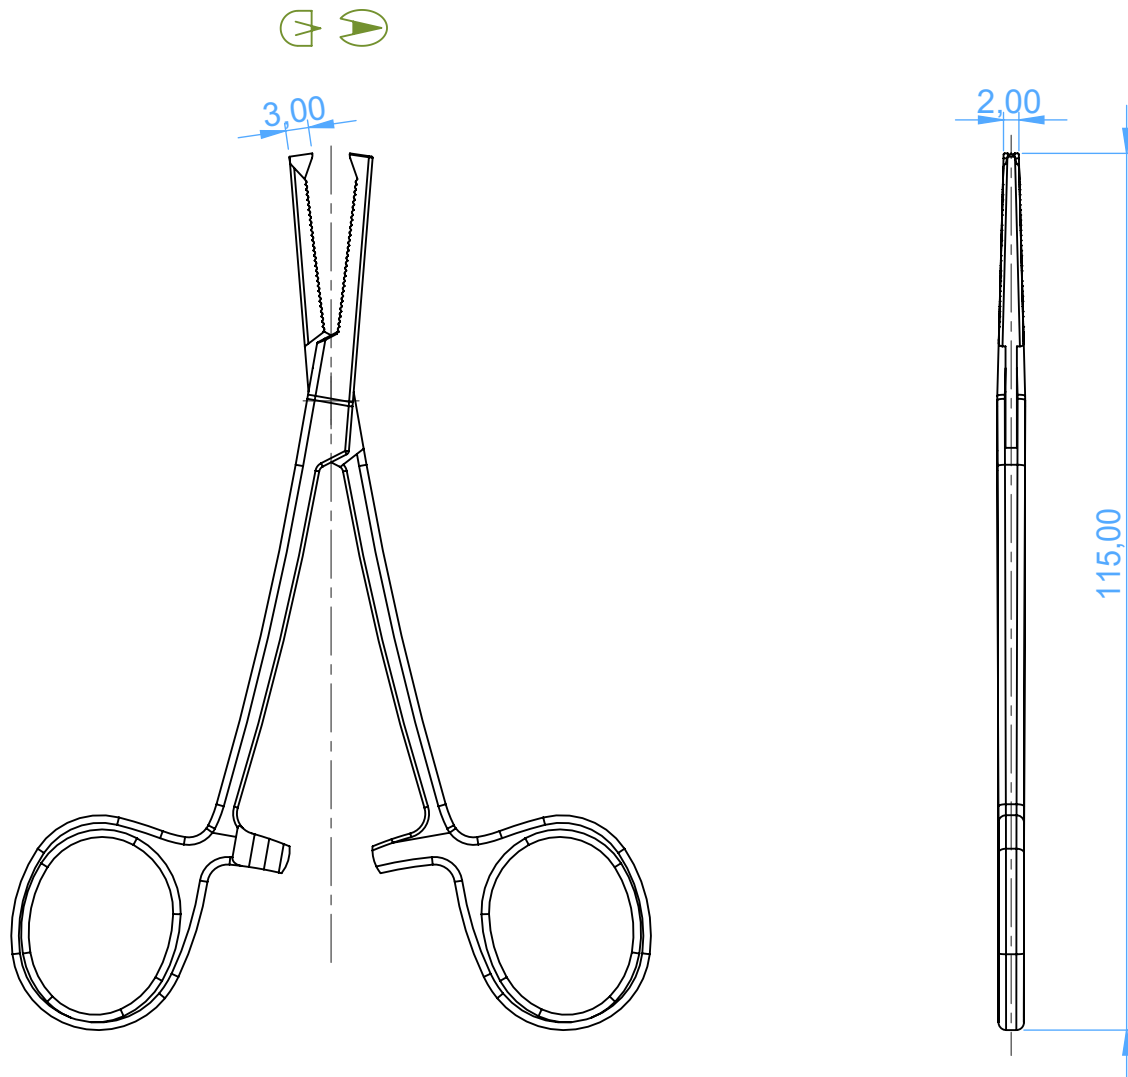

0505-1 - HEMOSTATS - Pinze emostatiche

1 Halstead-Mosquito 1x2 straight

SCALE 1:1