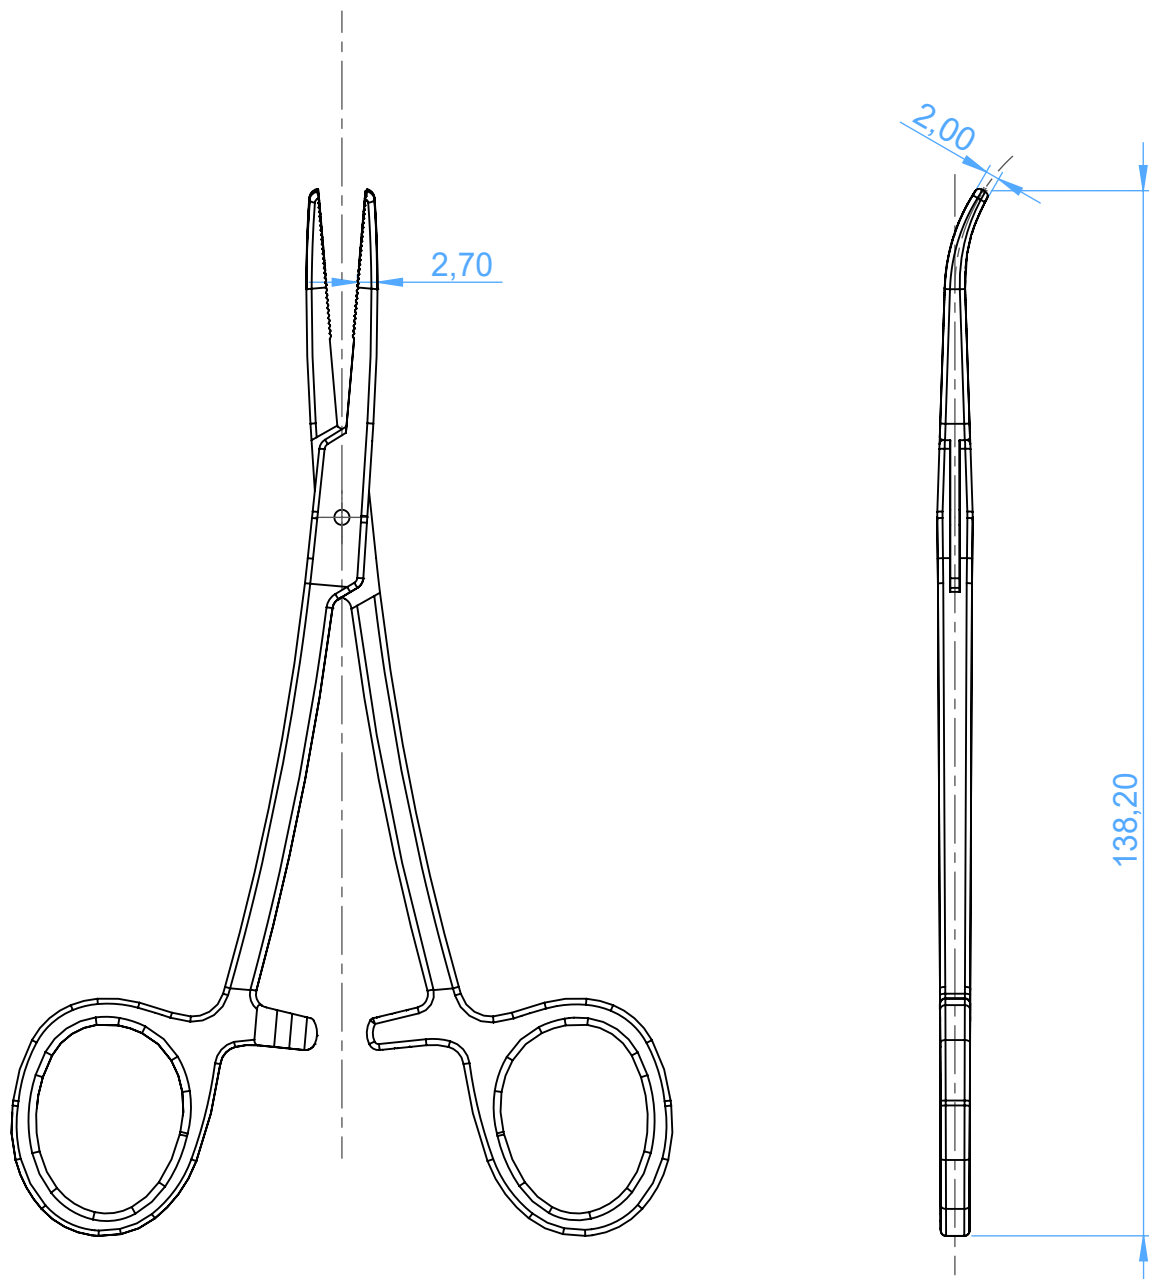

0510-2 - HEMOSTATS / Pinze emostatiche

2 Kelly straight

SCALE 1:1