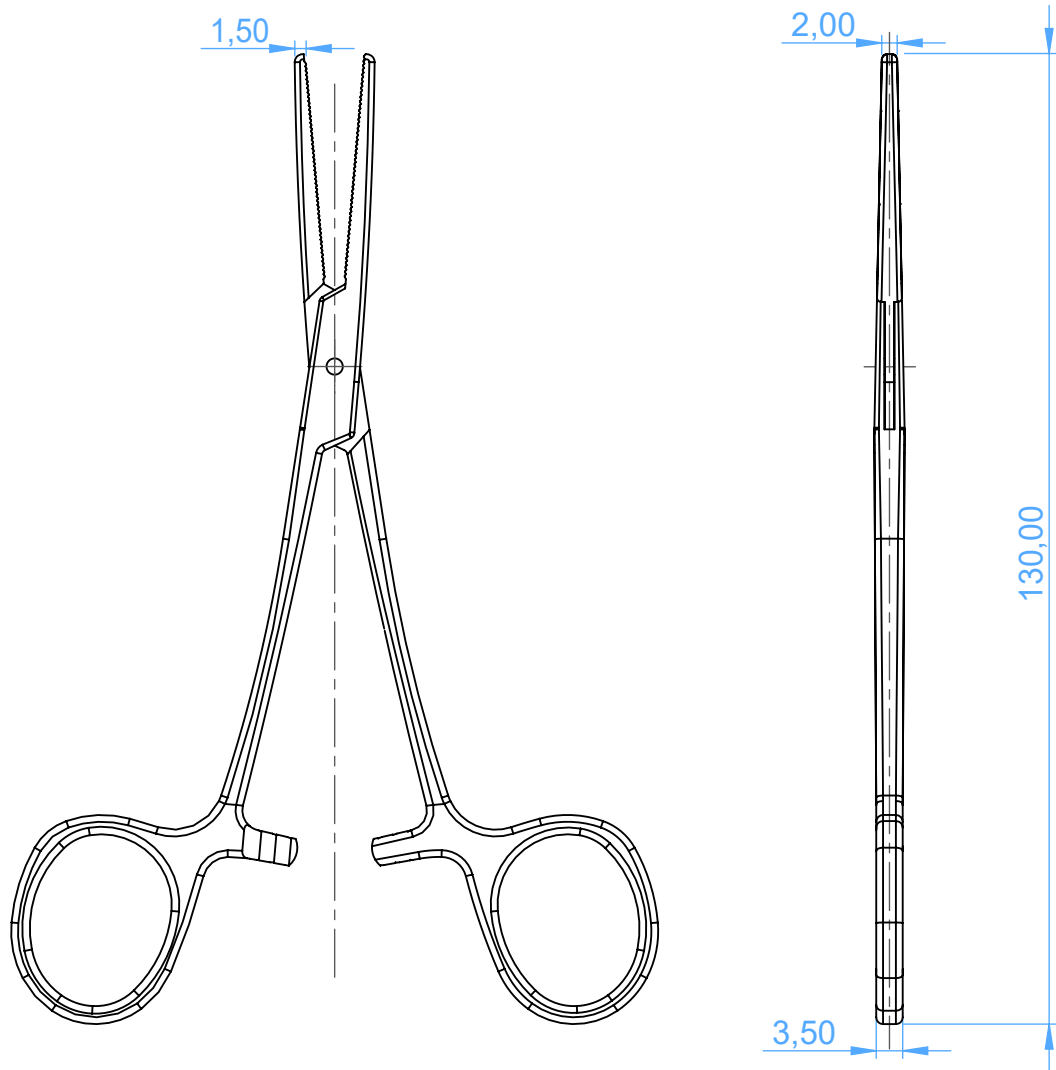

0520-1 - HEMOSTATS / Pinze emostatiche

1 Crile straight

SCALE 1:1