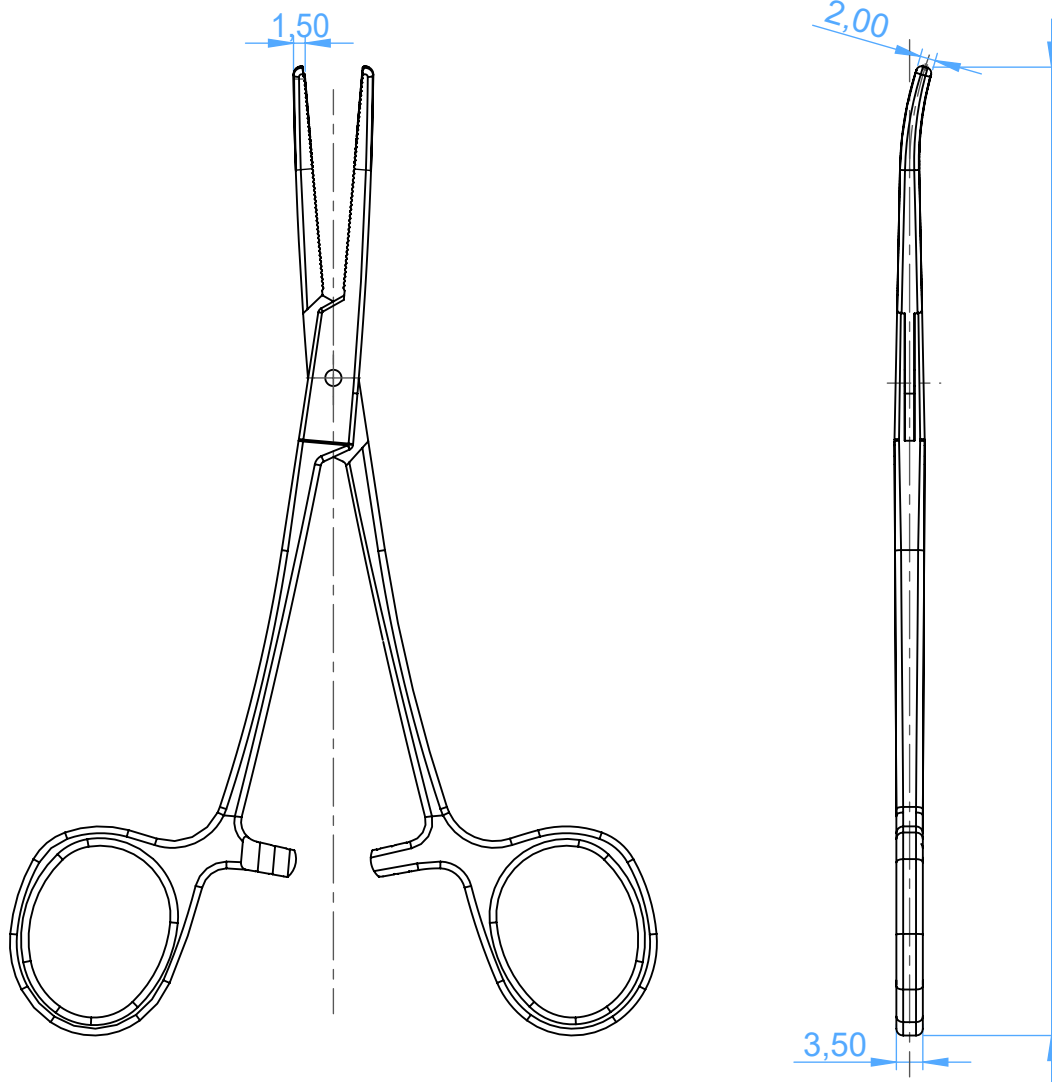

0520-2 - HEMOSTATS / Pinze emostatiche

2 Crile curved

SCALE 1:1