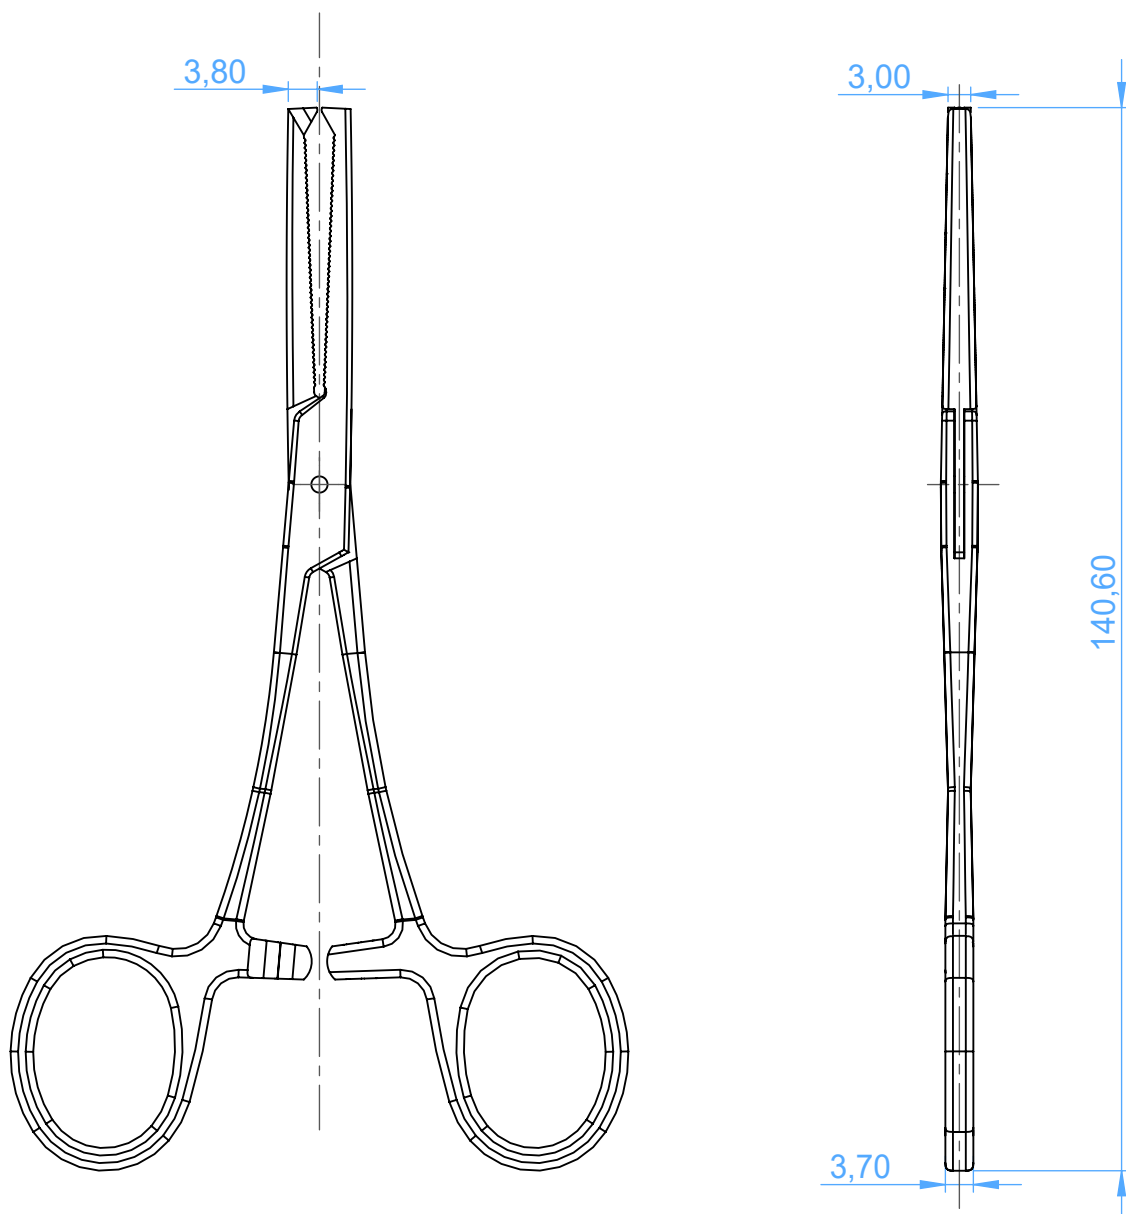

0530-1 - HEMOSTATS / Pinze emostatiche

1 Kocher 1x2 straight

SCALE 1:1